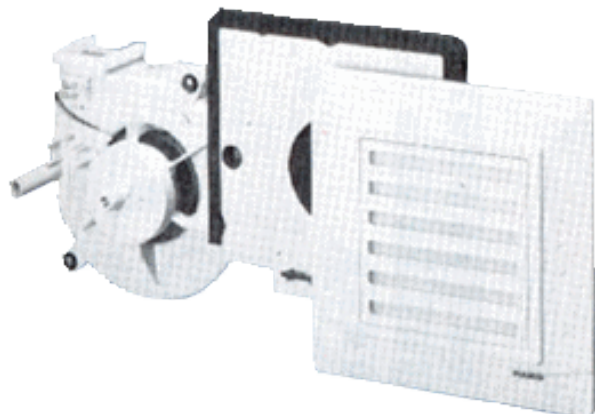

# ER 17/60 F

## Krátká informace

Ventilátorová vložka pro jednopotrubní systém ERU 17/60, provedení s fotobuňkou

Typové číslo

0080.0737

## Technické údaje

Provedení	Spínání světlem
Průtok	61 m <sup>3</sup> /h
Počet otáček	2.500 1/min
Lze regulovat	–
Napájecí napětí	230 V
Příkon	46 W
I <sub>Max</sub>	0,3 A
Druh krytí	IP 45
Umístění	Strop / Stěna
Způsob instalace	Pod omítku
Montážní poloha	libovolný
Hmotnost	1,7
Jmenovitá světlost	75 mm
Balení	1 kus