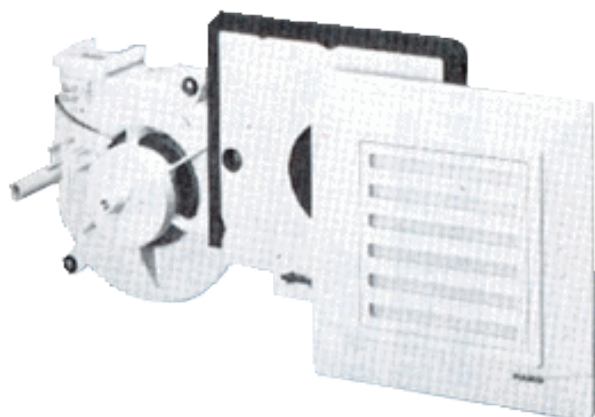

ER 17/60 G

Krátká informace

Ventilátorová vložka pro jednopotrubní systém ERU 17/60, provedení se 2 otáčkami

Typové číslo

0080.0738

Technické údaje

Provedení	Spínání snížených otáček
Průtok	25 m ³ /h / 61 m ³ /h
Počet otáček	1.200 1/min / 2.500 1/min
Lze regulovat	–
Napájecí napětí	230 V
Příkon	30 W / 46 W
I _{Max}	0,23 A / 0,3 A
Druh krytí	IP 45
Umístění	Strop / Stěna
Způsob instalace	Pod omítku
Montážní poloha	libovolný
Hmotnost	1,7
Jmenovitá světlost	75 mm
Balení	1 kus