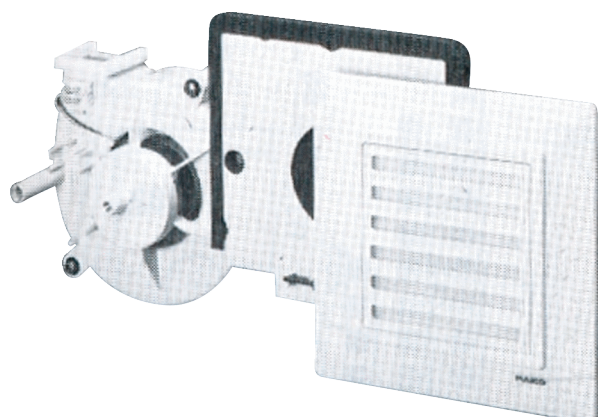

# ER 17 G

## Krátká informace

Ventilátorová vložka se zvukově tlumícím obkladem, vnitřním krytem a filtrem, provedení se 2 otáčkami

Typové číslo

0080.0238

## Technické údaje

Provedení	Spínání snížených otáček
Průtok	21 m <sup>3</sup> /h / 61 m <sup>3</sup> /h
Počet otáček	1.000 1/min / 2.650 1/min
Lze regulovat	–
Napájecí napětí	230 V
Příkon	33 W / 55 W
I <sub>Max</sub>	0,28 A / 0,36 A
Umístění	Strop / Stěna
Způsob instalace	Pod omítku
Montážní poloha	libovolný
Hmotnost	2,4
Jmenovitá světlost	75 mm
Balení	1 kus