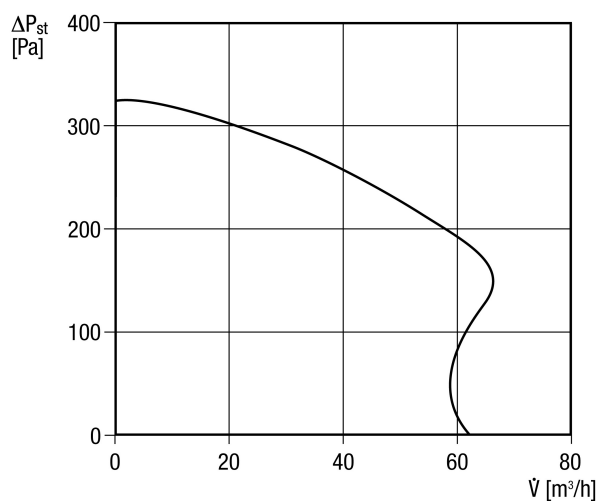

ER 60 EVZ

Oktávový akustický výkon

	63 Hz	125 Hz	250 Hz	500 Hz	1 kHz	2 kHz	4 kHz	8 kHz	Celkem
L_{WA7}, vysoký (dB(A))	-	-	-	-	-	-	-	-	43

L_{WA7} = akustický výkon v dB pro pouzdro a volné sání.

Charakteristika