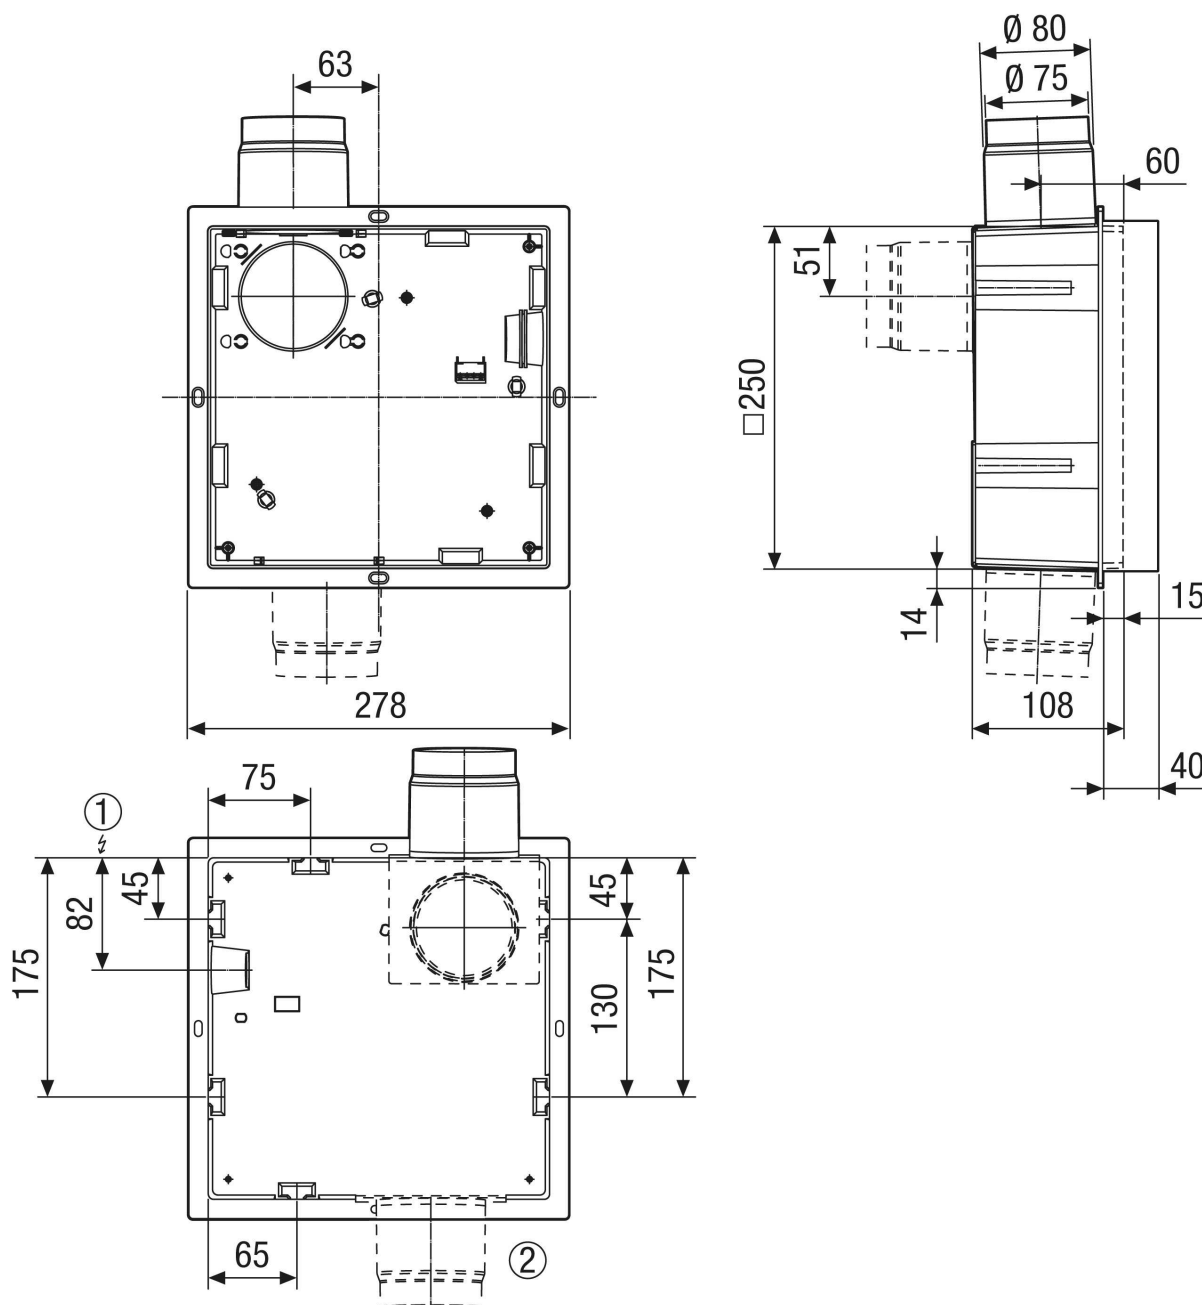

ER GH-VWR

Krátká informace

Podomítkové pouzdro s přestavitelným umělohmotným hrdlem pro vsazení ventilátorové sady ER EC, s čelním prodlužovacím rámem, lze využít přípojku pro odvětrání WC mísy.

Příklady použití

Koupelna, Kuchyně, Obytný dům, Obytný prostor, Jídelny

Typové číslo

0093.1564

Technické údaje

Provedení	Provedení pro předstěnovou montáž, umělohmotné výfukové hrdlo přestavitelné ze strany/dozadu s automatickou umělohmotnou klapkou, bez protipožárního zapouzdření, výstup pro druhou místnost vpravo, vlevo nebo dole
Směr proudění vzduchu	Odvětrání
Umístění	Stěna / strop
Materiál	Plast / kov
Barva	černá / pozink
Hmotnost	0,87 kg
Hmotnost s obalem	1,19 kg
Směr výfuku	ze strany / vzadu
Připojovací průměr	75 mm / 80 mm
Šířka	280 mm
Výška	133 mm
Hloubka	343 mm
Šířka s obalem	320 mm
Výška s obalem	190 mm
Hloubka s obalem	420 mm
Balení	1 kus
Sortiment	B
GTIN (EAN)	4012799992349

ER GH-VWR

Výkres [mm]

① Elektrické připojení

② Připojovací hrdlo pro WC