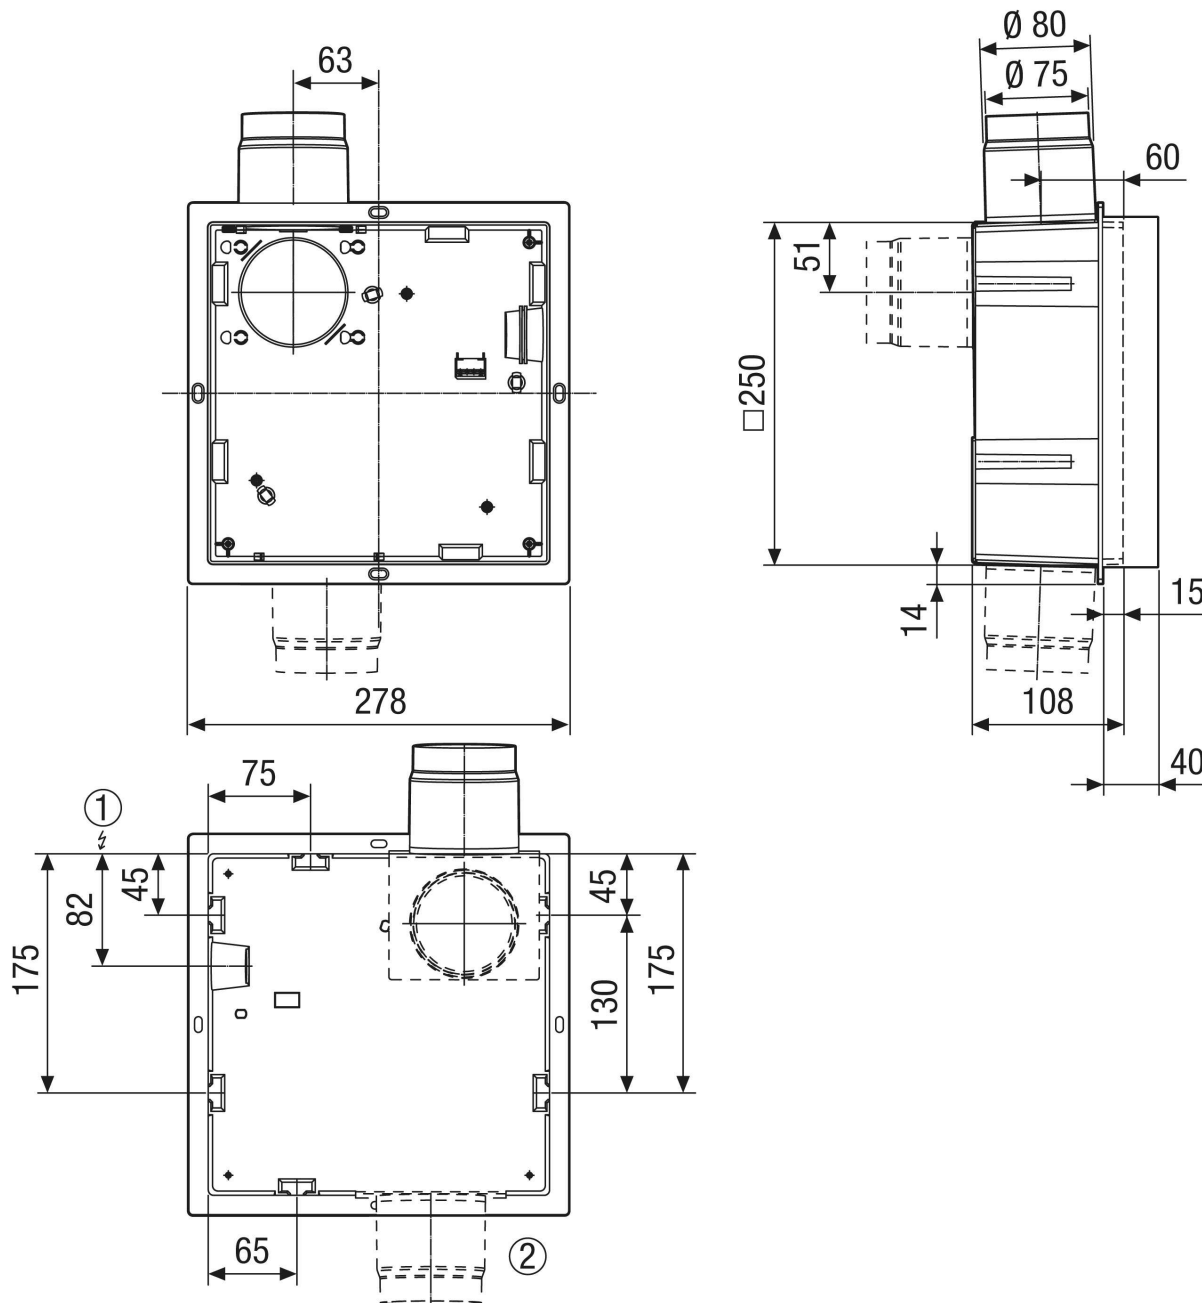

ER GH-VWR

Krátká informace

Podomítkové pouzdro s přestavitelným umělohmotným hrdlem pro vsazení ventilátorové sady ER EC, s čelním prodlužovacím rámem, lze využít přípojku pro odvětrání WC mísy.

Příklady použití

Koupelna, Kuchyně, Obytný dům, Obytný prostor, Jídelny

Typové číslo

0093.1564

Technické údaje

Provedení	Provedení pro předstěnovou montáž, umělohmotné výfukové hrdlo přestavitelné ze strany/dozadu s automatickou umělohmotnou klapkou, bez protipožárního zapouzdření, výstup pro druhou místnost vpravo, vlevo nebo dole
Směr proudění vzduchu	Odvětrání
Umístění	Stěna / strop
Materiál	Plast / kov
Barva	černá / pozink
Hmotnost	0,87 kg
Hmotnost s obalem	1,19 kg
Směr výfuku	ze strany / vzadu
Připojovací průměr	75 mm / 80 mm
Šířka	280 mm
Výška	133 mm
Hloubka	343 mm
Šířka s obalem	320 mm
Výška s obalem	190 mm
Hloubka s obalem	420 mm
Balení	1 kus
Sortiment	B
GTIN (EAN)	4012799992349

ER GH-VWR

Výkres [mm]

① Elektrické připojení

② Připojovací hrdlo pro WC