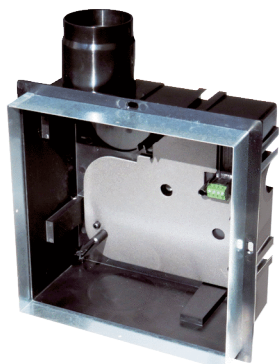

ER GH-VWR

Krátká informace

Podomítkové pouzdro s přestavitelným umělohmotným hrdlem pro vsazení ventilátorové sady ER EC, s čelním prodlužovacím rámem, lze využít přípojku pro odvětrání WC mísy.

Příklady použití

Koupelna, Kuchyně, Obytný dům, Obytný prostor, Jídelny

Typové číslo

0093.1564

Technické údaje

Provedení	Provedení pro předstěnovou montáž, umělohmotné výfukové hrdlo přestavitelné ze strany/dozadu s automatickou umělohmotnou klapkou, bez protipožárního zapouzdření, výstup pro druhou místnost vpravo, vlevo nebo dole
Směr proudění vzduchu	Odvětrání
Umístění	Stěna / strop
Materiál	Plast / kov
Barva	černá / pozink
Hmotnost	0,87 kg
Hmotnost s obalem	1,19 kg
Směr výfuku	ze strany / vzadu
Připojovací průměr	75 mm / 80 mm
Šířka	280 mm
Výška	133 mm
Hloubka	343 mm
Šířka s obalem	320 mm
Výška s obalem	190 mm
Hloubka s obalem	420 mm
Balení	1 kus
Sortiment	B
GTIN (EAN)	4012799992349

ER GH-VWR

Výkres [mm]

① Elektrické připojení

② Připojovací hrdlo pro WC