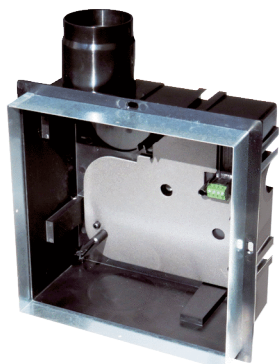

# ER GH-VWR

## Krátká informace

Podomítkové pouzdro s přestavitelným umělohmotným hrdlem pro vsazení ventilátorové sady ER EC, s čelním prodlužovacím rámem, lze využít přípojku pro odvětrání WC mísy.

## Technické údaje

Provedení	Provedení pro předstěnovou montáž, umělohmotné výfukové hrdlo přestavitelné ze strany/dozadu s automatickou umělohmotnou klapkou, bez protipožárního zapouzdření, výstup pro druhou místnost vpravo, vlevo nebo dole
Směr proudění vzduchu	Odvětrání
Umístění	Stěna / strop
Materiál	Plast / kov
Barva	černá / pozink
Hmotnost	0,87 kg
Hmotnost s obalem	1,19 kg
Směr výfuku	ze strany / vzadu
Připojovací průměr	75 mm / 80 mm
Šířka	280 mm
Výška	133 mm
Hloubka	343 mm
Šířka s obalem	320 mm
Výška s obalem	190 mm
Hloubka s obalem	420 mm
Balení	1 kus
Sortiment	B
GTIN (EAN)	4012799992349

# ER GH-VWR

Výkres [mm]

① Elektrické připojení

② Připojovací hrdlo pro WC