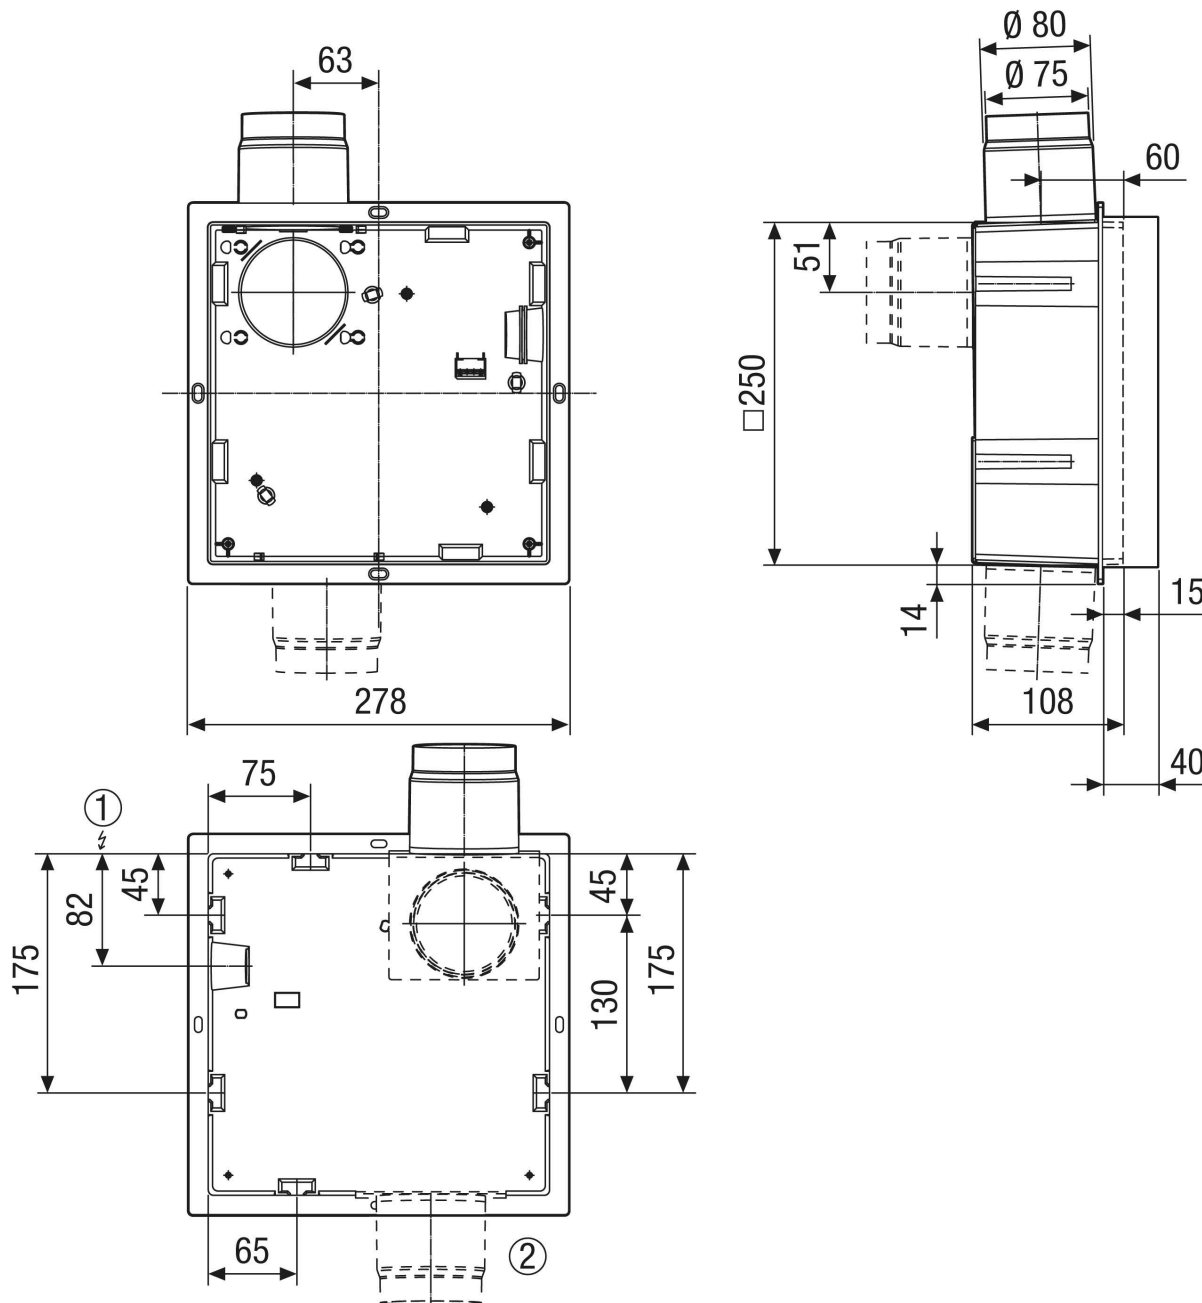

## Krátká informace

Podomítkové pouzdro s přestavitelným umělohmotným hrdlem pro vsazení ventilátorové sady ER EC, s čelním prodlužovacím rámem, lze využít přípojku pro odvětrání WC mísy.

## Technické údaje

Provedení	Provedení pro předstěnovou montáž, umělohmotné výfukové hrdlo přestavitelné ze strany/dozadu s automatickou umělohmotnou klapkou, bez protipožárního zapouzdření, výstup pro druhou místnost vpravo, vlevo nebo dole
Směr proudění vzduchu	Odvětrání
Umístění	Stěna / strop
Materiál	Plast / kov
Barva	černá / pozink
Hmotnost	0,87 kg
Hmotnost s obalem	1,19 kg
Směr výfuku	ze strany / vzadu
Připojovací průměr	75 mm / 80 mm
Šířka	280 mm
Výška	133 mm
Hloubka	343 mm
Šířka s obalem	320 mm
Výška s obalem	190 mm
Hloubka s obalem	420 mm
Balení	1 kus
Sortiment	B
GTIN (EAN)	4012799992349

# ER GH-VWR

Výkres [mm]

① Elektrické připojení

② Připojovací hrdlo pro WC