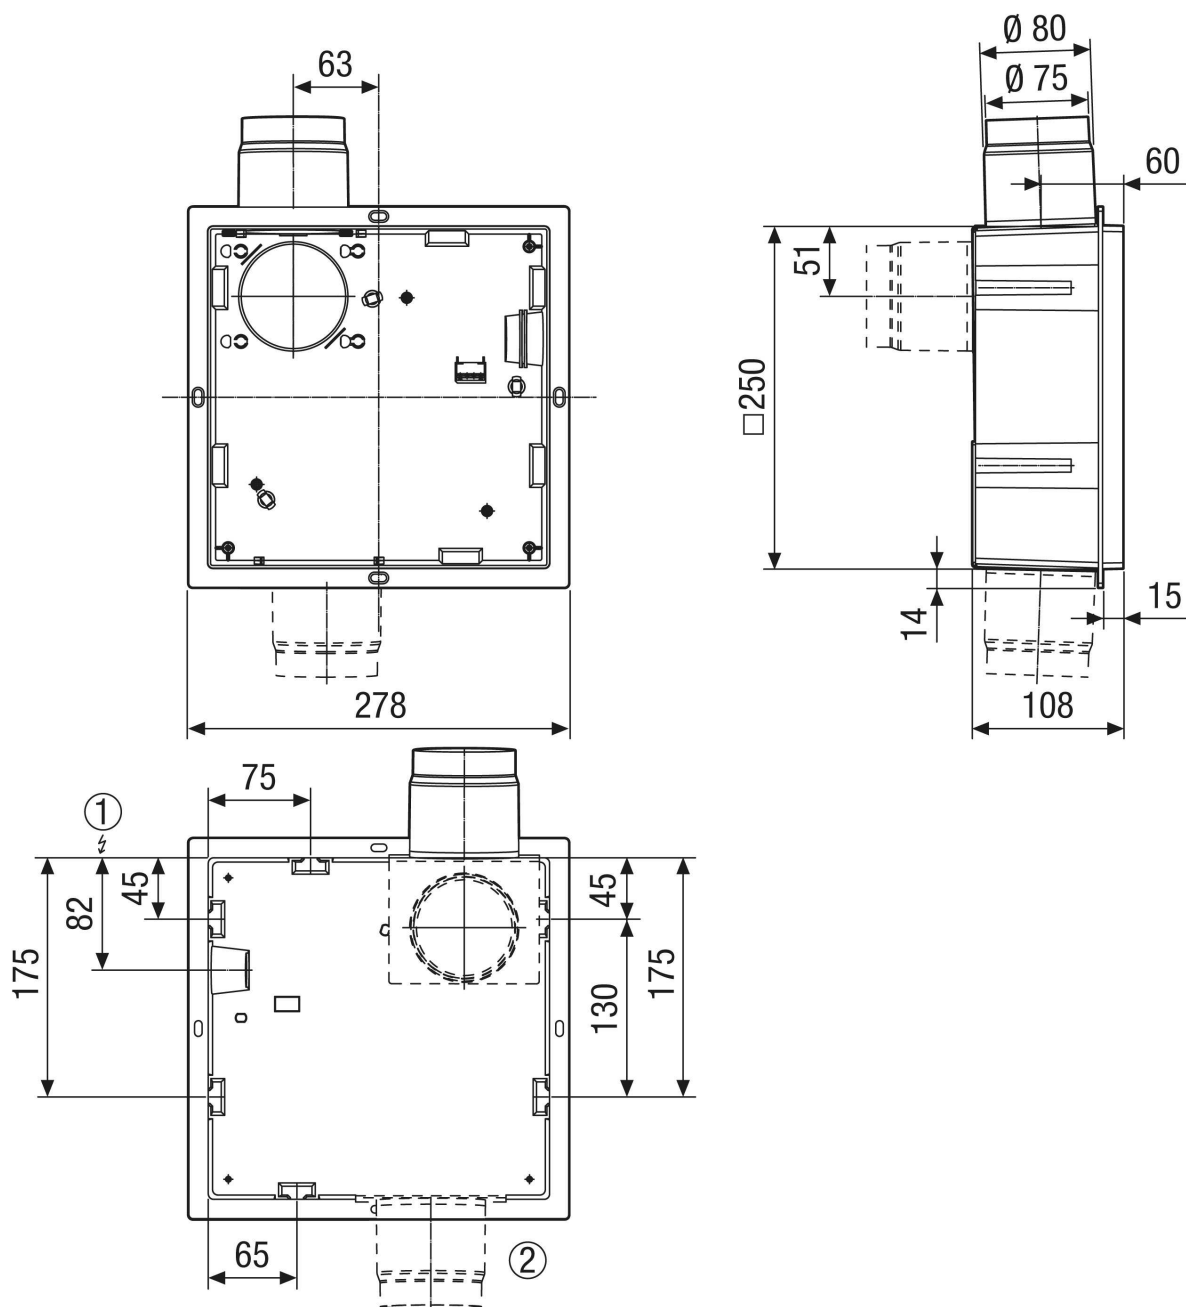

## Technické údaje

Provedení	Umělohmotné výfukové hrdlo přestavitelné ze strany/dozadu s automatickou umělohmotnou klapkou, bez protipožárního zapouzdření, výstup pro druhou místnost vpravo, vlevo nebo dole
Směr proudění vzduchu	Odvětrání
Umístění	Stěna / Strop
Způsob instalace	Pod omítku
Materiál pouzdra	Umělá hmota
Barva	černá
Hmotnost	0,59 kg
Hmotnost s obalem	0,89 kg
Protipožární ochrana	ne
Směr výfuku	ze strany / vzadu
Připojovací průměr	75 mm / 80 mm
Šířka	250 mm
Výška	250 mm
Hloubka	110 mm
Šířka s obalem	350 mm
Výška s obalem	290 mm
Hloubka s obalem	130 mm
Číslo schválení	Z-51.1-478
Balení	1 kus
Sortiment	B
GTIN (EAN)	4012799843504

# ER GH

Výkres [mm]

① Elektrické připojení

② Připojovací hrdlo pro WC