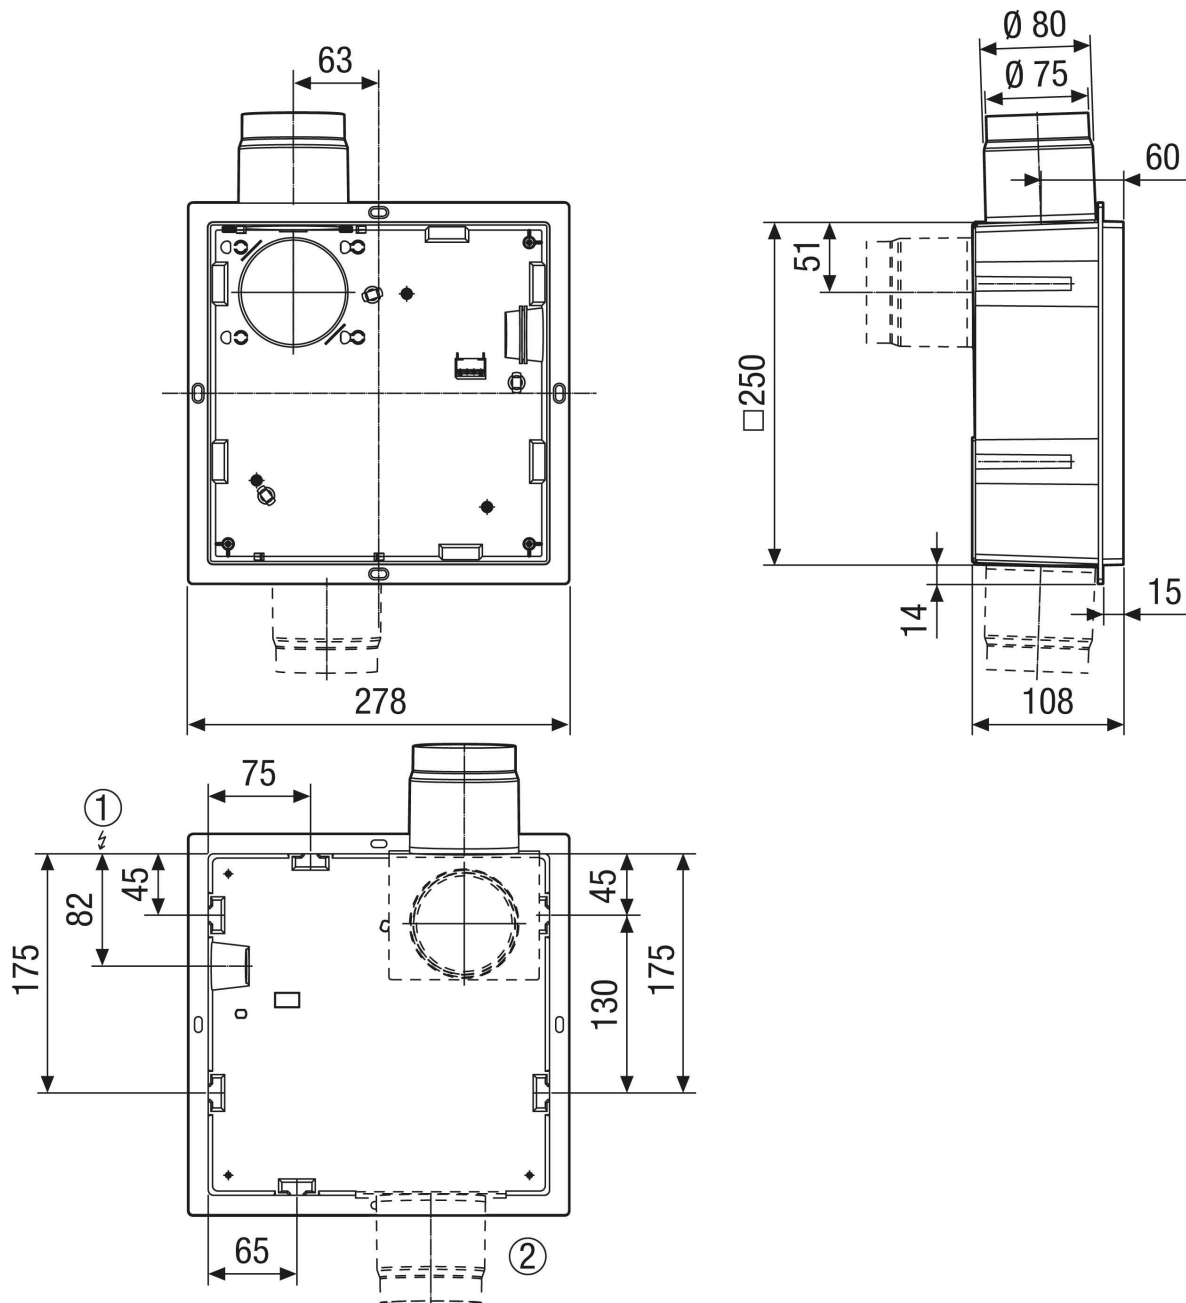

## Technické údaje

Provedení	Umělohmotné výfukové hrdlo přestavitelné ze strany/dozadu s automatickou umělohmotnou klapkou, bez protipožárního zapouzdření, výstup pro druhou místnost vpravo, vlevo nebo dole
Směr proudění vzduchu	Odvětrání
Umístění	Stěna / Strop
Způsob instalace	Pod omítku
Materiál pouzdra	Umělá hmota
Barva	černá
Hmotnost	0,59 kg
Hmotnost s obalem	0,89 kg
Protipožární ochrana	ne
Směr výfuku	ze strany / vzadu
Připojovací průměr	75 mm / 80 mm
Šířka	250 mm
Výška	250 mm
Hloubka	110 mm
Šířka s obalem	350 mm
Výška s obalem	290 mm
Hloubka s obalem	130 mm
Číslo schválení	Z-51.1-478
Balení	1 kus
Sortiment	B
GTIN (EAN)	4012799843504

# ER GH

Výkres [mm]

① Elektrické připojení

② Připojovací hrdlo pro WC