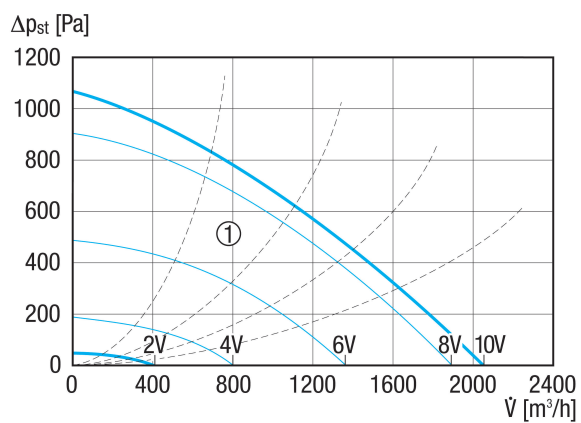

ESR 31-2 EC

Oktávový akustický výkon

	63 Hz	125 Hz	250 Hz	500 Hz	1 kHz	2 kHz	4 kHz	8 kHz	Celkem
L_{WA2}, vysoký (dB(A))	47	60	62	63	60	65	65	54	70
L_{WA5}, vysoký (dB(A))	54	65	72	68	72	71	68	62	77
L_{WA6}, vysoký (dB(A))	57	68	78	83	88	89	84	76	92

L_{WA2}= akustický výkon v dB pro pouzdro.

L_{WA5}= akustický výkon v dB pro volné sání.

L_{WA6}= akustický výkon v dB pro volný výtlak.

Charakteristika

① Pomocné charakteristiky pro řízení 2 - 10 V