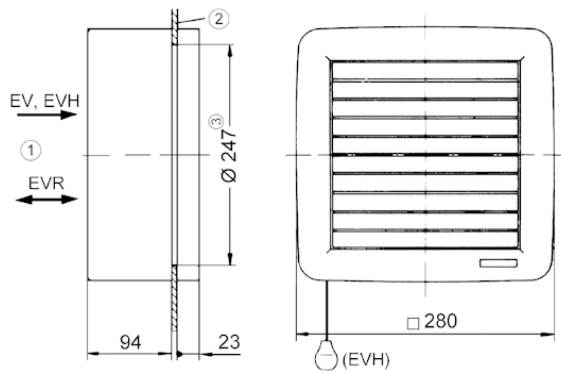

EVH 22

Krátká informace

Okení ventilátor s tahovým spínačem a 1 m šňůrou

Typové číslo

0080.0812

Technické údaje

Průtok	300 m ³ /h
Počet otáček	1.335 1/min
Jmenovitý výkon	37 W
Příkon	39 W
I _{Jmen}	0,25 A
I _{Max}	0,25 A
Hmotnost	3,48
Akustický tlak	49 dB(A)
Balení	1 kus
Sortiment	C
GTIN (EAN)	4012799808121

Oktávový akustický výkon

	63 Hz	125 Hz	250 Hz	500 Hz	1 kHz	2 kHz	4 kHz	8 kHz	Celkem
L _{WA7} , vysoký (dB(A))	-	-	-	-	-	-	-	-	57

L_{WA7}= akustický výkon v dB pro pouzdro a volné sání.

EVH 22

Výkres [mm]

- ① Uvnitř
- ② Tabule
- ③ Výřez: \varnothing 247 mm