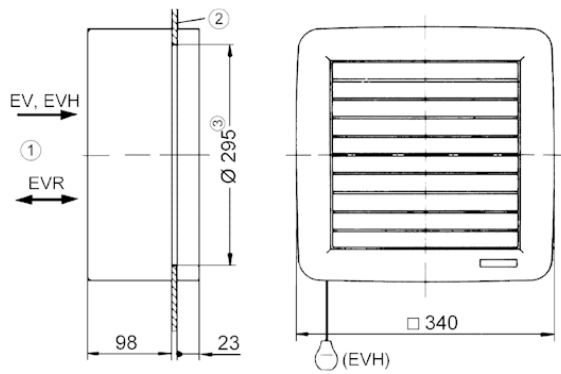

## Technické údaje

Průtok	550 m <sup>3</sup> /h
Počet otáček	1.230 1/min
Jmenovitý výkon	45 W
Příkon	47 W
I <sub>Jmen</sub>	0,27 A
I <sub>Max</sub>	0,28 A
Hmotnost	4,34
Akustický tlak	53 dB(A)
Balení	1 kus
Sortiment	C
GTIN (EAN)	4012799808176

# EVH 26

Výkres [mm]

- ① Uvnitř
- ② Tabule
- ③ Výřez:  $\text{Æ} 285 \text{ mm}$