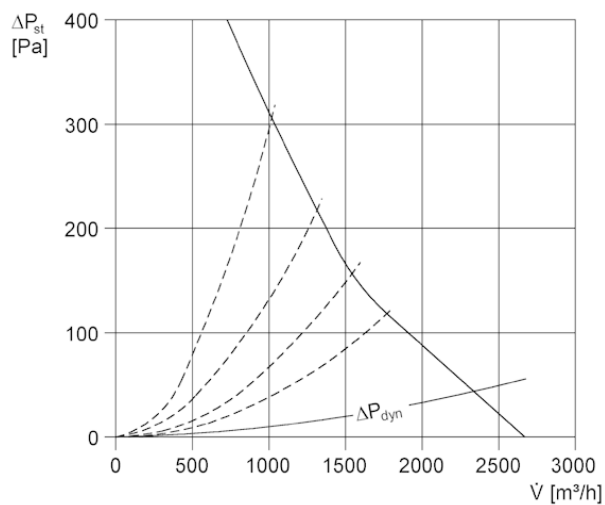

EZD30-2A

Krátká informace

Střešní ventilátory EZD, DZD s motory A

Typové číslo

0087.405

Technické údaje

Průtok	2.900 m ³ /h
Počet otáček	2.850 1/min
Příkon	430 W
I _{Max}	2,1 A
Druh krytí	IP 55
Přepínatelné póly (2 otáčky)	–
Umístění	Střecha
Montážní poloha	svisle
Materiál	Ocelový plech, pozinkovaný
Hmotnost	18,4
Balení	1 kus

Oktávový akustický výkon

	63 Hz	125 Hz	250 Hz	500 Hz	1 kHz	2 kHz	4 kHz	8 kHz	Celkem
L _{WA5} , vysoký (dB(A))	–	–	–	–	–	–	–	–	92

L_{WA5}= akustický výkon v dB pro volné sání.

EZD30-2A

Charakteristika

Výkres [mm]