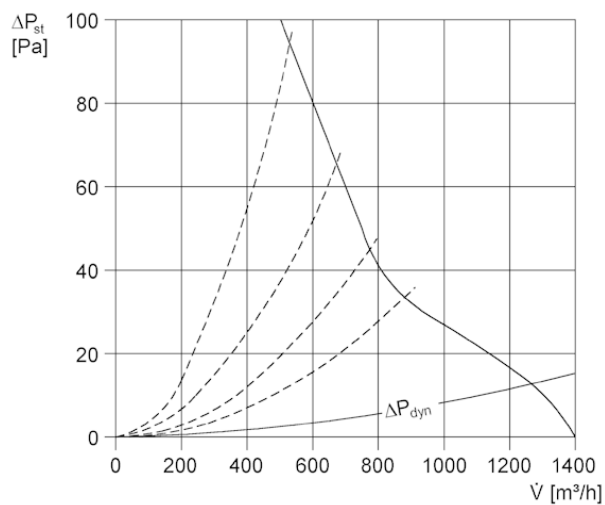

EZD30-4A

Krátká informace

Střešní ventilátory EZD, DZD s motory A

Typové číslo

0087.0404

Technické údaje

Průtok	1.500 m ³ /h
Počet otáček	1.425 1/min
Příkon	100 W
I _{Max}	0,5 A
Druh krytí	IP 55
Přepínatelné póly (2 otáčky)	–
Umístění	Střecha
Montážní poloha	svisle
Materiál	Ocelový plech, pozinkovaný
Hmotnost	14,5
Balení	1 kus

Oktávový akustický výkon

	63 Hz	125 Hz	250 Hz	500 Hz	1 kHz	2 kHz	4 kHz	8 kHz	Celkem
L _{WA5} , vysoký (dB(A))	–	–	–	–	–	–	–	–	74

L_{WA5}= akustický výkon v dB pro volné sání.

EZD30-4A

Charakteristika

Výkres [mm]