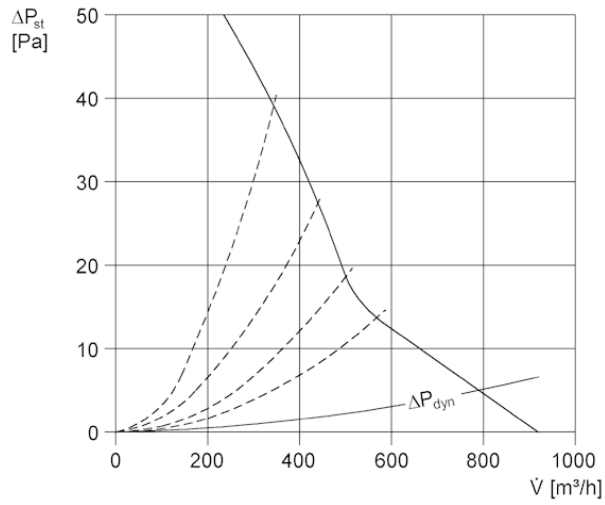

EZD30-6A

Charakteristika