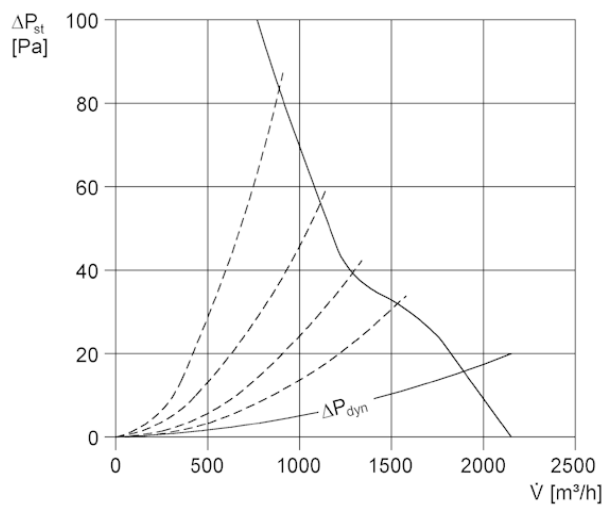

EZD35-4A

Krátká informace

Střešní ventilátory EZD, DZD s motory A

Typové číslo

0087.0407

Technické údaje

Průtok	2.150 m ³ /h
Počet otáček	1.425 1/min
Příkon	140 W
I _{Max}	0,6 A
Druh krytí	IP 55
Přepínatelné póly (2 otáčky)	–
Umístění	Střecha
Montážní poloha	svisle
Materiál	Ocelový plech, pozinkovaný
Hmotnost	18
Balení	1 kus

Oktávový akustický výkon

	63 Hz	125 Hz	250 Hz	500 Hz	1 kHz	2 kHz	4 kHz	8 kHz	Celkem
L _{WA5} , vysoký (dB(A))	–	–	–	–	–	–	–	–	77

L_{WA5}= akustický výkon v dB pro volné sání.

EZD35-4A

Charakteristika

Výkres [mm]