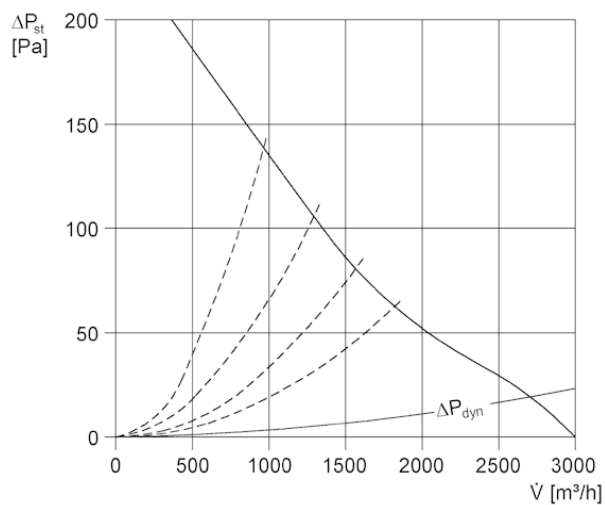

EZD40-4A

Krátká informace

Střešní ventilátory EZD, DZD s motory A

Typové číslo

0087.0409

Technické údaje

Průtok	3.200 m ³ /h
Počet otáček	1.425 1/min
Příkon	220 W
I _{Max}	1 A
Druh krytí	IP 55
Přepínatelné póly (2 otáčky)	–
Umístění	Střecha
Montážní poloha	svisle
Materiál	Ocelový plech, pozinkovaný
Hmotnost	23
Balení	1 kus

Oktávový akustický výkon

	63 Hz	125 Hz	250 Hz	500 Hz	1 kHz	2 kHz	4 kHz	8 kHz	Celkem
L _{WA5} , vysoký (dB(A))	–	–	–	–	–	–	–	–	82

L_{WA5}= akustický výkon v dB pro volné sání.

EZD40-4A

Charakteristika

Výkres [mm]