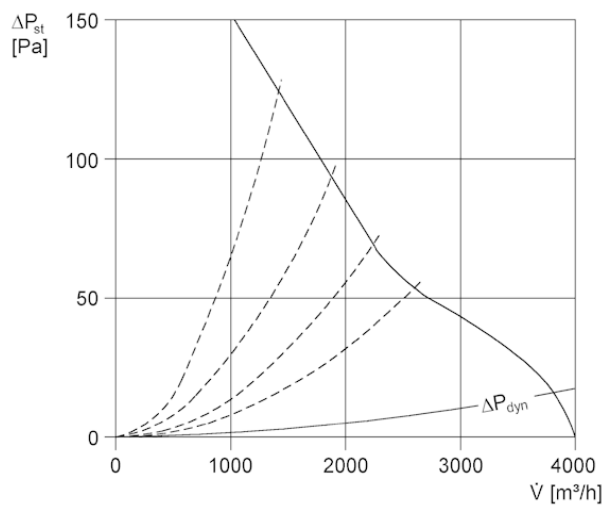

EZD50-6A

Krátká informace

Střešní ventilátory EZD, DZD s motory A

Typové číslo

0087.0411

Technické údaje

Průtok	4.000 m ³ /h
Počet otáček	930 1/min
Příkon	210 W
I _{Max}	1,1 A
Druh krytí	IP 55
Přepínatelné póly (2 otáčky)	–
Umístění	Střecha
Montážní poloha	svisle
Materiál	Ocelový plech, pozinkovaný
Hmotnost	32,6
Balení	1 kus

Oktávový akustický výkon

	63 Hz	125 Hz	250 Hz	500 Hz	1 kHz	2 kHz	4 kHz	8 kHz	Celkem
L _{WA5} , vysoký (dB(A))	–	–	–	–	–	–	–	–	77

L_{WA5}= akustický výkon v dB pro volné sání.

EZD50-6A

Charakteristika

Výkres [mm]