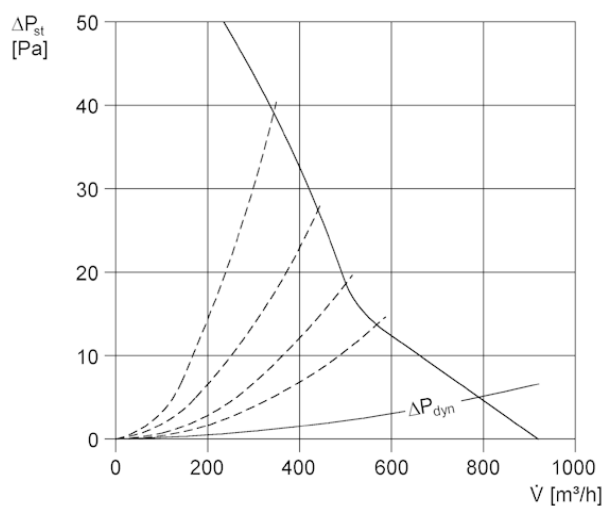

L_{WA7}= akustický výkon v dB pro pouzdro a volné sání.

Charakteristika

EZD 30/6 B

Výkres [mm]