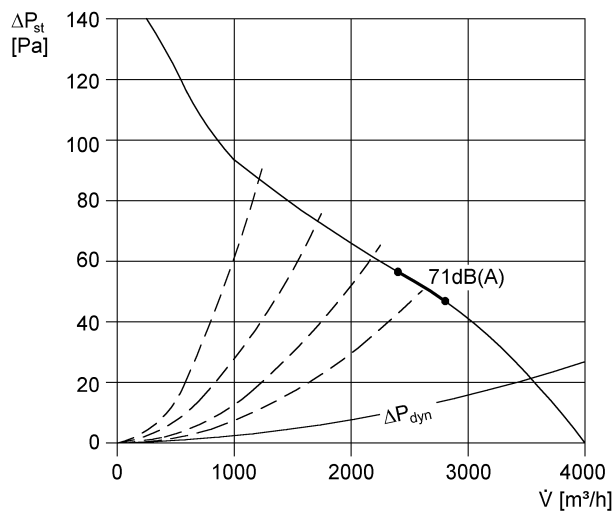

| | |
|------------------------------------|----------------------------|
| Průtok | 4.000 m ³ /h |
| Počet otáček | 930 1/min |
| Lze regulovat | ✓ |
| Možnost reverzace | – |
| Druh napětí | Jednofázový proud |
| Napájecí napětí | 230 V |
| Kmitočet sítě | 50 Hz |
| Jmenovitý výkon | 190 W |
| I _{Jmen} | 1,2 A |
| Druh krytí | IP 55 |
| Umístění | Stěna / Strop |
| Způsob instalace | Pod omítku |
| Montážní poloha | vodorovně / svisle |
| Materiál | Ocelový plech, pozinkovaný |
| Hmotnost | 13,9 kg |
| Hmotnost s obalem | 15,94 kg |
| Jmenovitá světlost | 450 mm |
| Šířka s obalem | 590 mm |
| Výška s obalem | 340 mm |
| Hloubka s obalem | 590 mm |
| Teplota média při I _{Max} | -20 °C až 60 °C |
| Balení | 1 kus |
| Sortiment | C |
| GTIN (EAN) | 4012799850595 |

EZF 45/6 B

Charakteristika

Výkres [mm]

- ① Ochranná mřížka ze strany sání
- ② Směr proudění - sání přes motor

PRODUKTTYPOVÝ LIST

EZF 45/6 B