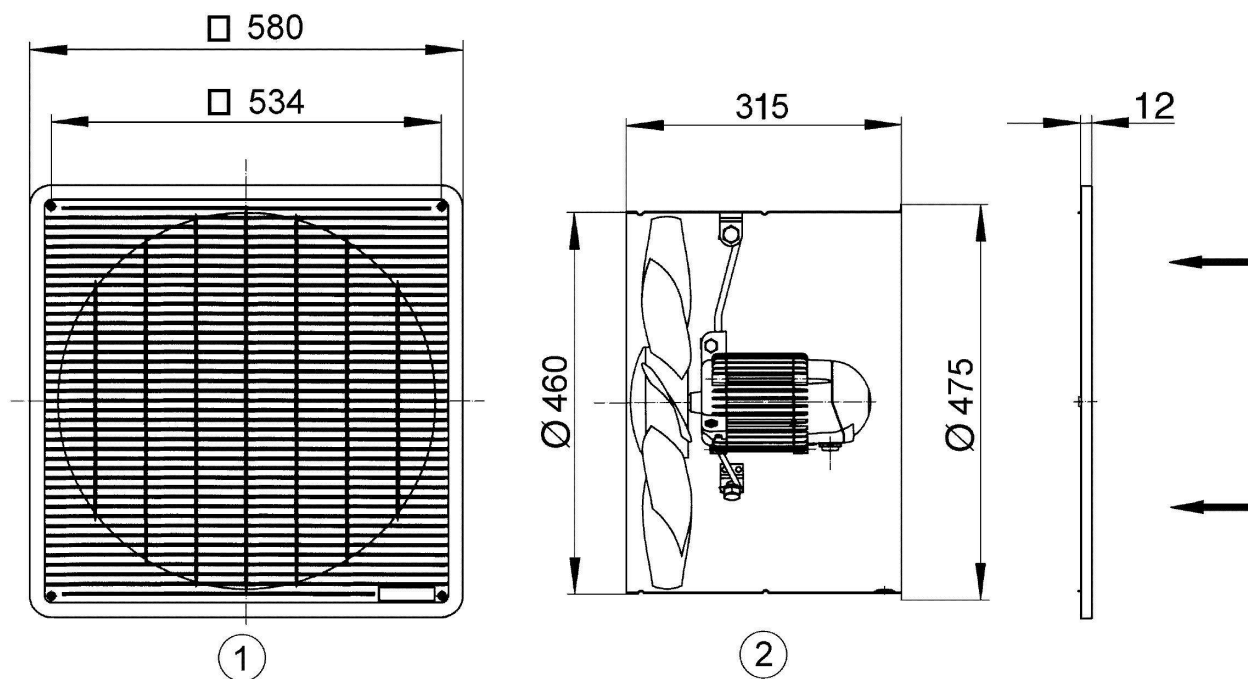

EZF 45/6 B

Krátká informace

Axiální nástěnný ventilátor zapuštěný, DN450, jednofázový

Příklady použití

Šatna, Mistrovna, Restaurace, Garáž, Fitnesscentrum

Typové číslo

0085.0059

Technické údaje

| | |
|------------------------------------|----------------------------|
| Průtok | 4.000 m ³ /h |
| Počet otáček | 930 1/min |
| Lze regulovat | ✓ |
| Možnost reverzace | – |
| Druh napětí | Jednofázový proud |
| Napájecí napětí | 230 V |
| Kmitočet sítě | 50 Hz |
| Jmenovitý výkon | 190 W |
| I _{Jmen} | 1,2 A |
| Druh krytí | IP 55 |
| Umístění | Stěna / Strop |
| Způsob instalace | Pod omítku |
| Montážní poloha | vodorovně / svisle |
| Materiál | Ocelový plech, pozinkovaný |
| Hmotnost | 13,9 kg |
| Hmotnost s obalem | 15,94 kg |
| Jmenovitá světlost | 450 mm |
| Šířka s obalem | 590 mm |
| Výška s obalem | 340 mm |
| Hloubka s obalem | 590 mm |
| Teplota média při I _{Max} | -20 °C až 60 °C |
| Balení | 1 kus |
| Sortiment | C |
| GTIN (EAN) | 4012799850595 |

EZF 45/6 B

Charakteristika

Výkres [mm]

- ① Ochranná mřížka ze strany sání
- ② Směr proudění - sání přes motor

PRODUKTTYPOVÝ LIST

EZF 45/6 B