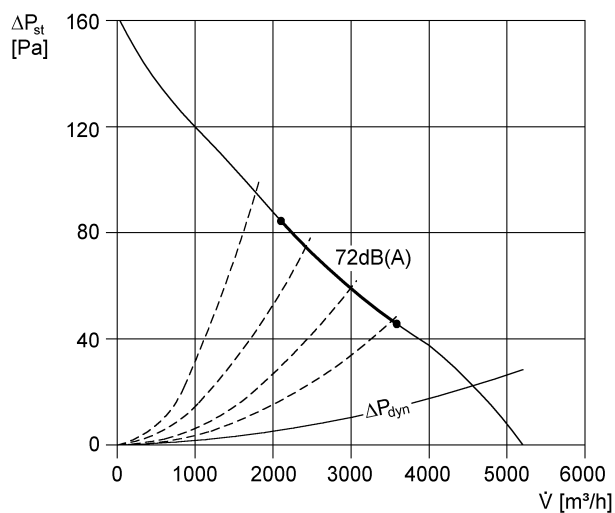

EZF 50/6 B

Charakteristika

Výkres [mm]