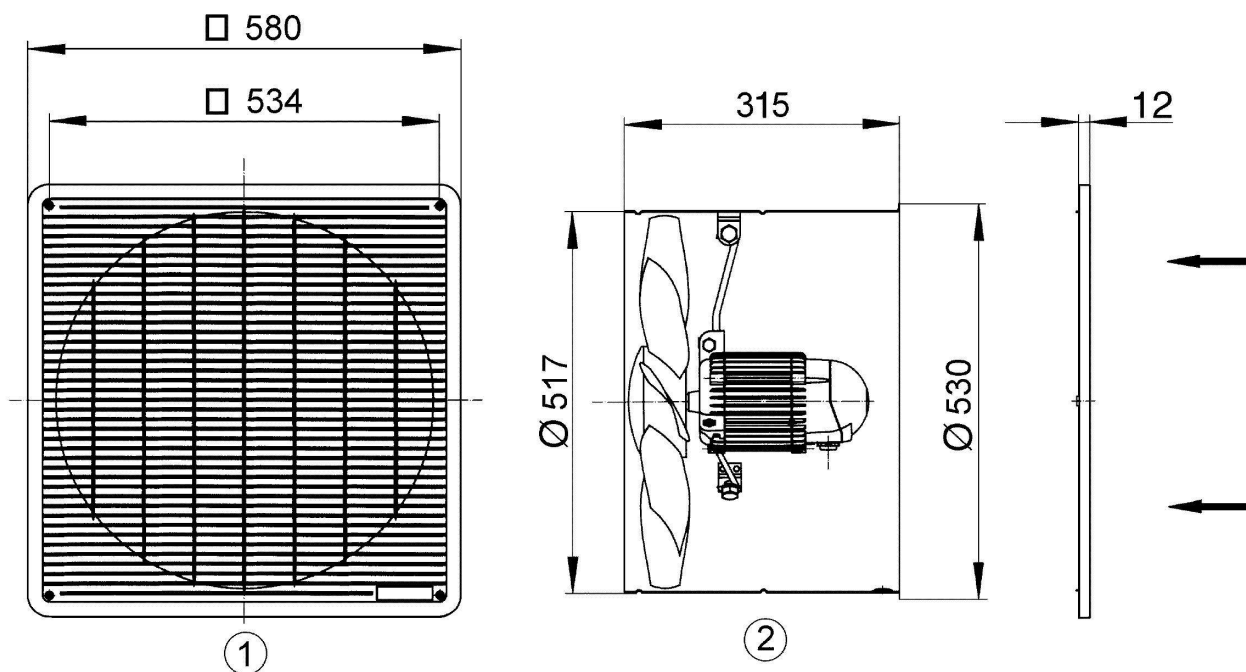

- ① Ochranná mřížka ze strany sání
- ② Směr proudění - sání přes motor