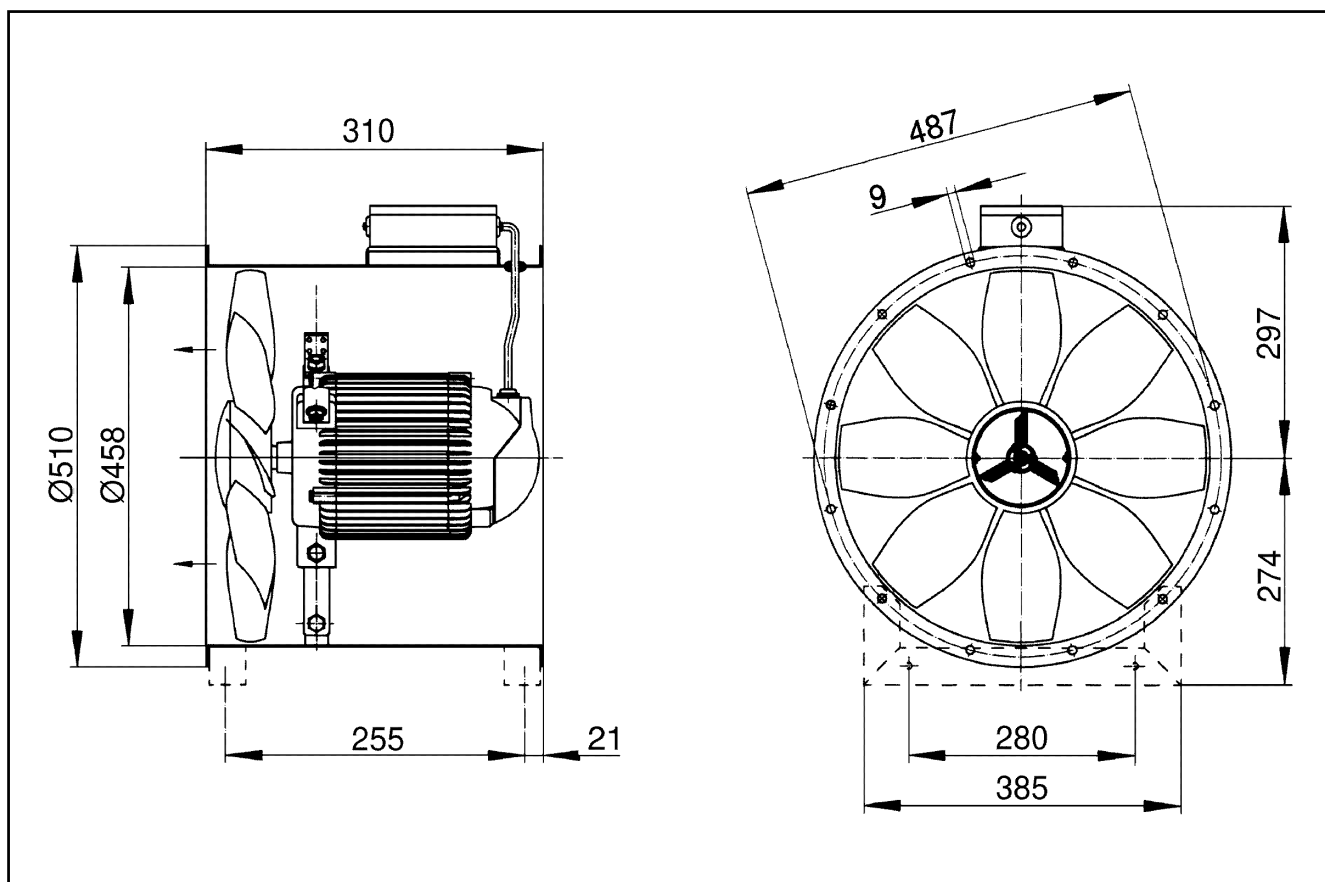

Výkres [mm]

Počet otvorů v přírubě: 12