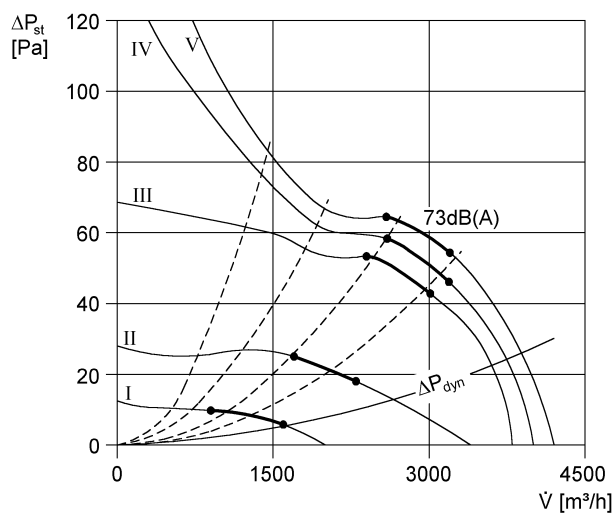

EZR 45/6 B

Charakteristika