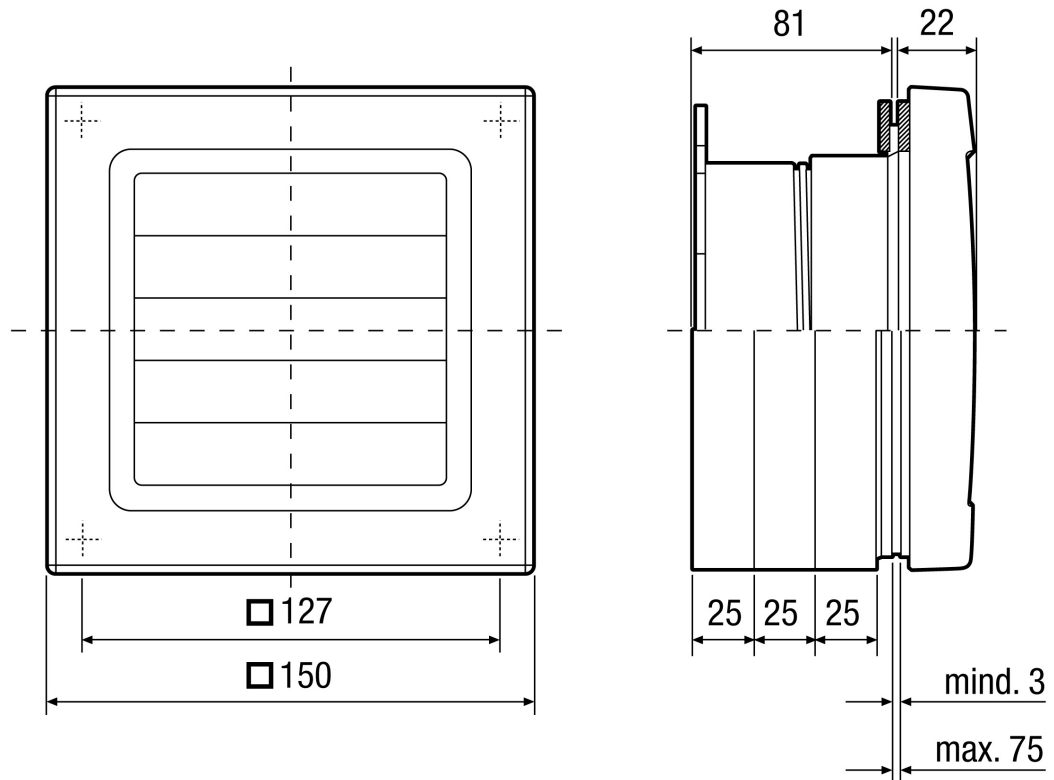

Typové číslo

0093.0499

Technické údaje

Umístění	Okno / tenká stěna
Montážní poloha	vodorovně
Materiál	Umělá hmota, nárazuvzdorná
Barva	bílá, jako RAL 9016
Hmotnost	0,4 kg
Hmotnost s obalem	0,48 kg
Šířka	150 mm
Výška	150 mm
Hloubka	103 mm
Šířka s obalem	157 mm
Výška s obalem	157 mm
Hloubka s obalem	123 mm
Balení	1 kus
Sortiment	A
GTIN (EAN)	4012799934998

FE 100/1 AP

Výkres FE 100/1 AP [mm]

Výřez ve skle \varnothing od 115 do 120 mm