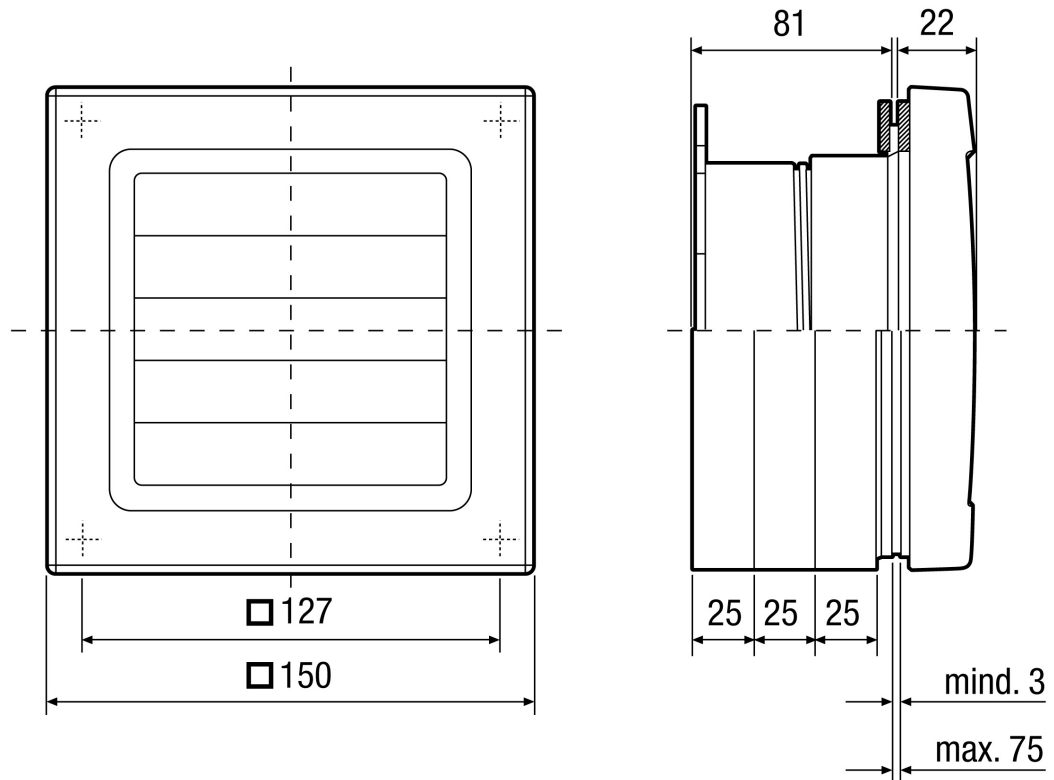

Typové číslo

0093.0499

Technické údaje

Umístění	Okno / tenká stěna
Montážní poloha	vodorovně
Materiál	Umělá hmota, nárazuvzdorná
Barva	bílá, jako RAL 9016
Hmotnost	0,4 kg
Hmotnost s obalem	0,48 kg
Šířka	150 mm
Výška	150 mm
Hloubka	103 mm
Šířka s obalem	157 mm
Výška s obalem	157 mm
Hloubka s obalem	123 mm
Balení	1 kus
Sortiment	A
GTIN (EAN)	4012799934998

FE 100/1 AP

Výkres FE 100/1 AP [mm]

Výřez ve skle Ø od 115 do 120 mm