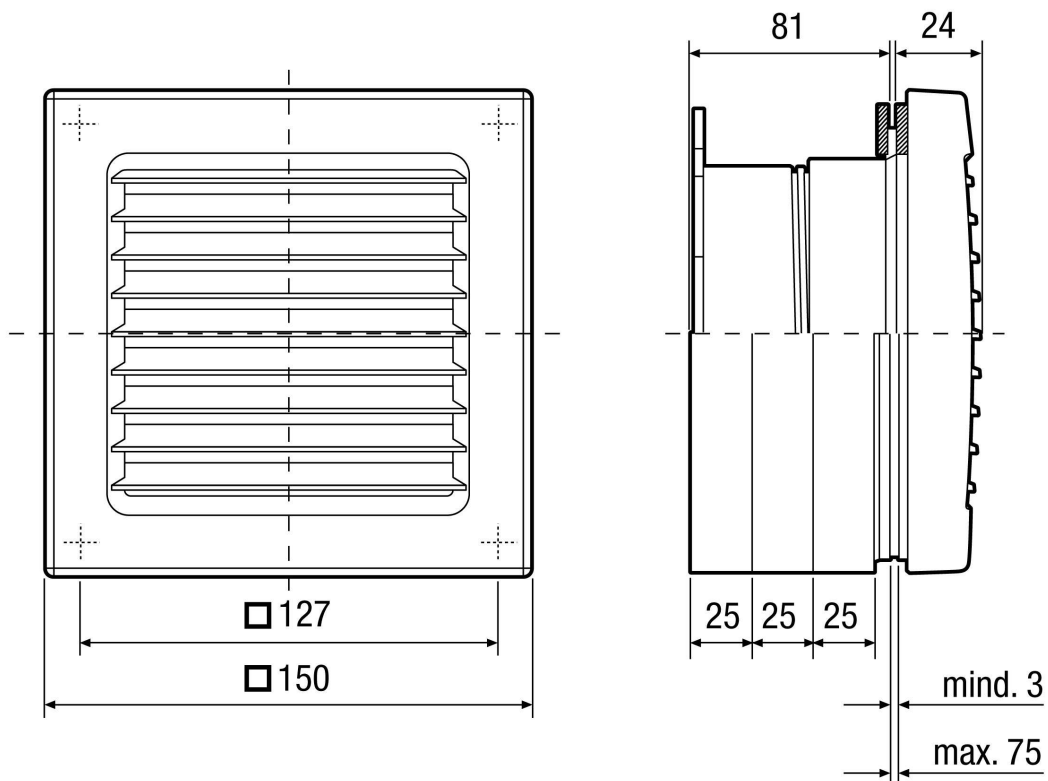

Typové číslo

0093.0500

Technické údaje

Umístění	Okno / tenká stěna
Montážní poloha	vodorovně
Materiál	Umělá hmota, nárazuvzdorná
Barva	bílá, jako RAL 9016
Hmotnost	0,41 kg
Hmotnost s obalem	0,49 kg
Šířka	150 mm
Výška	150 mm
Hloubka	103 mm
Šířka s obalem	158 mm
Výška s obalem	158 mm
Hloubka s obalem	123 mm
Balení	1 kus
Sortiment	A
GTIN (EAN)	4012799935001

FE 100/1 SG

Výkres FE 100/1 SG [mm]

Výřez ve skle \varnothing od 115 do 120 mm