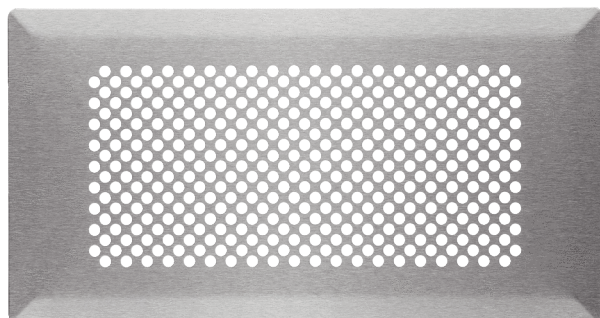

FFS-FGB

Krátká informace

Pochůzná standardní podlahová mřížka vhodná pro podlahovou výústku FFS-BA, podlahová mřížka z kartáčované nerez disponuje moderním designem s kruhovými otvory, upevnění se provádí pomocí pérových svorek, které jsou pevně nasazeny pod podlahovou mřížkou, šířka x výška x hloubka: cca. 340 x 180 x 3 mm, obsah dodávky: 1 podlahová mřížka , 1 těsnící pásek

Příklady použití

Rodinný dům, Obytný dům, Kancelář, Novostavba, Sanace

Typové číslo

0055.0890

Technické údaje

Provedení	Design s křížovými otvory
Způsob instalace	Upevnění pomocí upínacích spon
Materiál	Nerez, kartáčovaná
Hmotnost	0,61 kg
Hmotnost s obalem	0,75 kg
Šířka	340 mm
Výška	180 mm
Hloubka	3 mm
Šířka s obalem	350 mm
Výška s obalem	195 mm
Hloubka s obalem	47 mm
Balení	1 kus
Sortiment	K
GTIN (EAN)	4012799558903