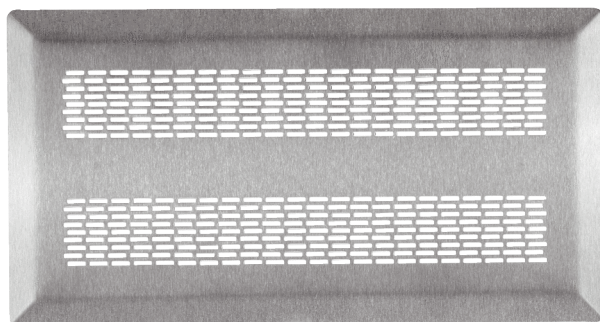

## Krátká informace

Pochůzná standardní podlahová mřížka vhodná pro podlahovou výústku FFS-BA, podlahová mřížka z kartáčované nerez disponuje moderním designem s pravouhlymi otvory, upevnění se provádí pomocí pérových svorek, které jsou pevně nasazeny pod podlahovou mřížkou, šířka x výška x hloubka: cca. 340 x 180 x 3 mm, obsah dodávky: 1 podlahová mřížka , 1 těsnící pásek

## Technické údaje

Provedení	Design s pravouhlymi otvory
Způsob instalace	Upevnění pomocí upínacích spon
Materiál	Nerez, kartáčovaná
Hmotnost	0,98 kg
Hmotnost s obalem	1,13 kg
Šířka	340 mm
Výška	180 mm
Hloubka	3 mm
Šířka s obalem	345 mm
Výška s obalem	193 mm
Hloubka s obalem	48 mm
Balení	1 kus
Sortiment	K
GTIN (EAN)	4012799559023