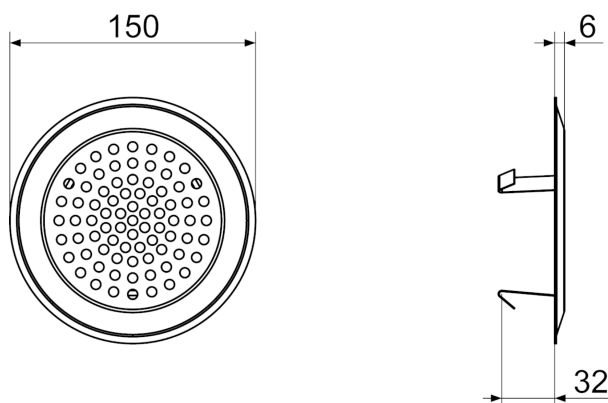

## Krátká informace

Designová stěnová/stropní mřížka vhodná pro stěnovou/stropní výústku FFS-WA, mřížka z bíle lakované nerez disponuje moderním designem s kruhovými otvory, upevnění se provádí pomocí pérových svorek, průměr: 150 mm, výška: 38 mm, obsah dodávky: 1 stěnová/stropní mřížka, 1 obnovitelný filtr

## Technické údaje

Provedení	Design s křížovými otvory
Způsob instalace	Upevnění pomocí upínacích spon
Materiál	Nerez, bíle lakovaná
Hmotnost	0,14 kg
Hmotnost s obalem	0,18 kg
Průměr	150 mm
Šířka	150 mm
Výška	150 mm
Hloubka	38 mm
Šířka s obalem	185 mm
Výška s obalem	155 mm
Hloubka s obalem	45 mm
Balení	1 kus
Sortiment	K
GTIN (EAN)	4012799558941

## Výkres [mm]

PRODUKTTYPOVÝ LIST

FFS-WGBW