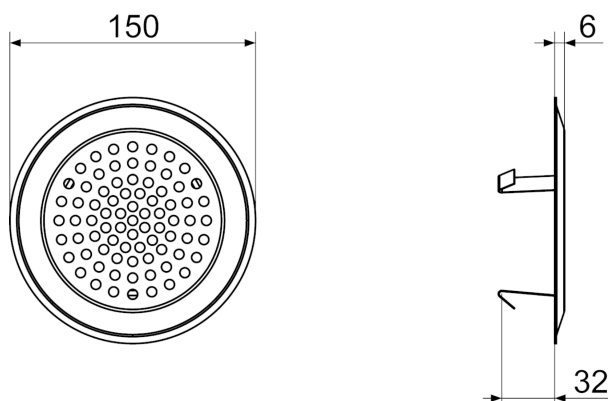

## Krátká informace

Designová stěnová/stropní mřížka vhodná pro stěnovou/stropní výstku FFS-WA, mřížka z kartáčované nerez disponuje moderním designem s kruhovými otvory, upevnění se provádí pomocí pérových svorek, průměr: 150 mm, výška: 38 mm, obsah dodávky: 1 stěnová/stropní mřížka, 1 obnovitelný filtr

## Technické údaje

Provedení	Design s křížovými otvory
Způsob instalace	Upevnění pomocí upínacích spon
Materiál	Nerez, kartáčovaná
Hmotnost	0,14 kg
Hmotnost s obalem	0,18 kg
Průměr	150 mm
Šířka	150 mm
Výška	150 mm
Hloubka	38 mm
Šířka s obalem	167 mm
Výška s obalem	157 mm
Hloubka s obalem	47 mm
Balení	1 kus
Sortiment	K
GTIN (EAN)	4012799558934

## Výkres [mm]

PRODUKTTYPOVÝ LIST

FFS-WGB