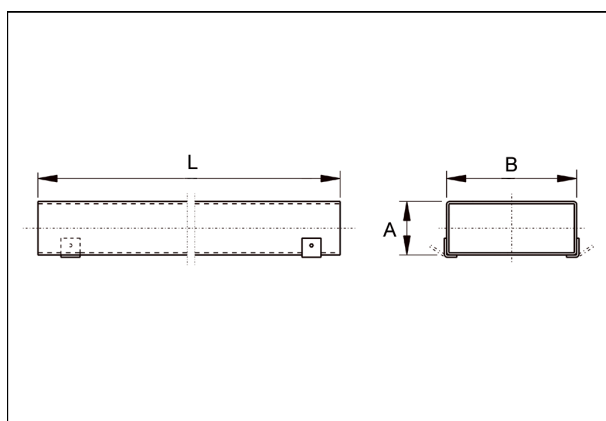

Krátká informace

Plochý kanál 55/110, délka: 1000 mm,

Typové číslo

0055.0537

Technické údaje

Materiál	Ocelový plech, pozinkovaný
Rozměr kanálu	110 mm x x 55 mm
Délka	1.000 mm
Balení	1 kus
Sortiment	K
GTIN (EAN)	4012799555377

Výkres [mm]

A	B	L
55	110	1.000