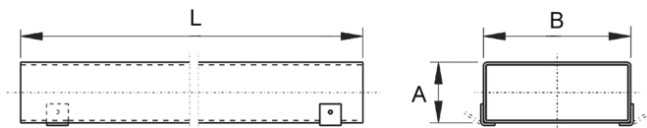

Krátká informace

Plochý kanál 55/110, délka: 1000 mm,

Typové číslo

0055.0537

Technické údaje

Materiál	Ocelový plech, pozinkovaný
Rozměr kanálu	110 mm x x 55 mm
Délka	1.000 mm
Balení	1 kus
Sortiment	K
GTIN (EAN)	4012799555377

Výkres [mm]

A	B	L
55	110	1.000