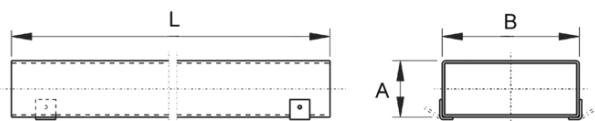

## Krátká informace

Plochý kanál 55/110, délka: 1200 mm,

Typové číslo

0055.0538

## Technické údaje

Materiál	Ocelový plech, pozinkovaný
Rozměr kanálu	110 mm x x 55 mm
Délka	1.200 mm
Balení	1 kus
Sortiment	K
GTIN (EAN)	4012799555384

## Výkres [mm]

A	B	L
55	110	1.200