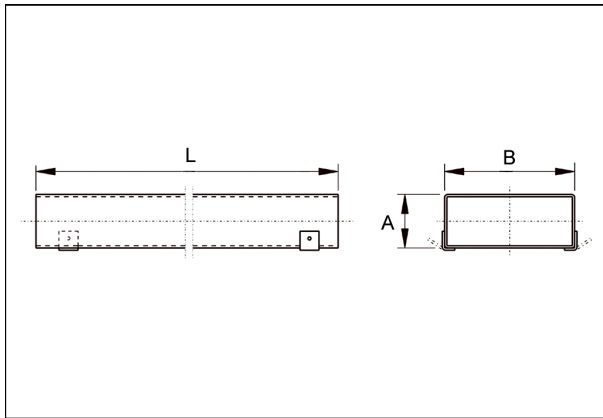

## Technické údaje

Materiál	Ocelový plech, pozinkovaný
Rozměr kanálu	110 mm x x 55 mm
Délka	1.200 mm
Balení	1 kus
Sortiment	K
GTIN (EAN)	4012799555384

## Výkres [mm]

A	B	L
55	110	1.200

# FK55/110/1200

Výkres [mm]

A	B	L
55	110	1.200