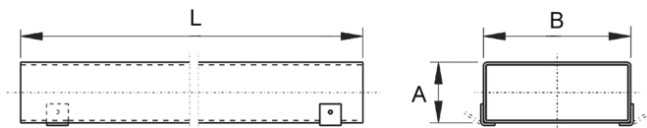

Krátká informace

Plochý kanál 55/220, délka: 1000 mm,

Typové číslo 0055.0539

Technické údaje

Materiál	Ocelový plech, pozinkovaný
Rozměr kanálu	220 mm x x 55 mm
Délka	1.000 mm
Balení	1 kus
Sortiment	K
GTIN (EAN)	4012799555391

Výkres [mm]

A	B	L
55	220	1.000