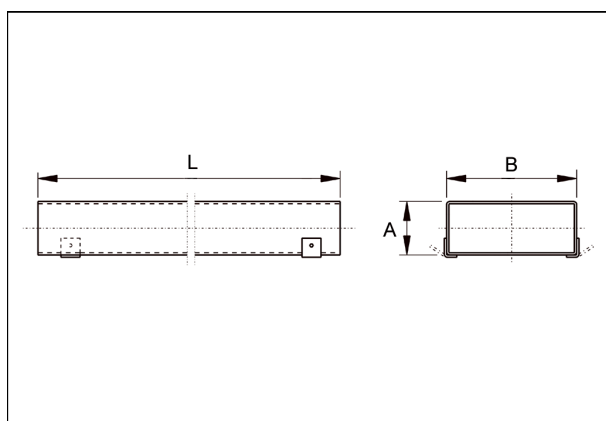

Krátká informace

Plochý kanál 55/220, délka: 1000 mm,

Typové číslo 0055.0539

Technické údaje

Materiál	Ocelový plech, pozinkovaný
Rozměr kanálu	220 mm x x 55 mm
Délka	1.000 mm
Balení	1 kus
Sortiment	K
GTIN (EAN)	4012799555391

Výkres [mm]

A	B	L
55	220	1.000