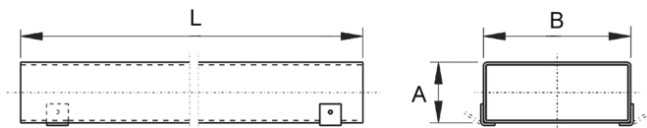

Krátká informace

Plochý kanál 55/220, délka: 1200 mm,

Typové číslo 0055.0540

Technické údaje

Materiál	Ocelový plech, pozinkovaný
Rozměr kanálu	220 mm x x 55 mm
Délka	1.200 mm
Balení	1 kus
Sortiment	K
GTIN (EAN)	4012799555407

Výkres [mm]

A	B	L
55	220	1.200