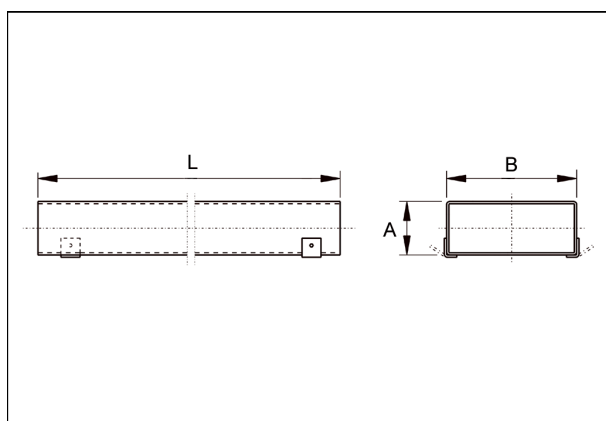

Krátká informace

Plochý kanál 55/220, délka: 1200 mm,

Typové číslo 0055.0540

Technické údaje

Materiál	Ocelový plech, pozinkovaný
Rozměr kanálu	220 mm x x 55 mm
Délka	1.200 mm
Balení	1 kus
Sortiment	K
GTIN (EAN)	4012799555407

Výkres [mm]

A	B	L
55	220	1.200