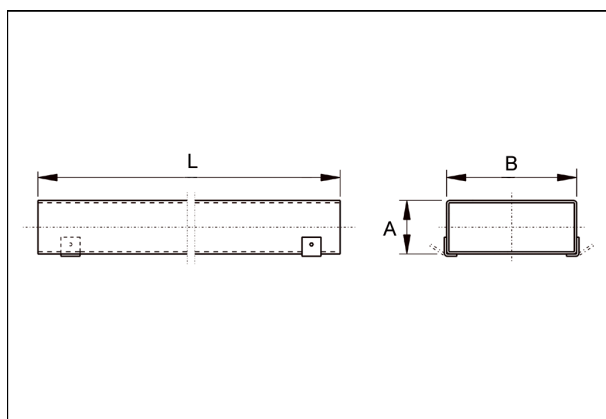

Krátká informace

Plochý kanál 70/170, délka: 1000 mm,

Typové číslo

0055.0541

Technické údaje

Materiál	Ocelový plech, pozinkovaný
Hmotnost s obalem	0 kg
Rozměr kanálu	170 mm x x 70 mm
Délka	1.000 mm
Šířka s obalem	0 mm
Výška s obalem	0 mm
Hloubka s obalem	0 mm
Balení	1 kus
Sortiment	K
GTIN (EAN)	4012799555414

Výkres [mm]

A	B	L
70	170	1.000