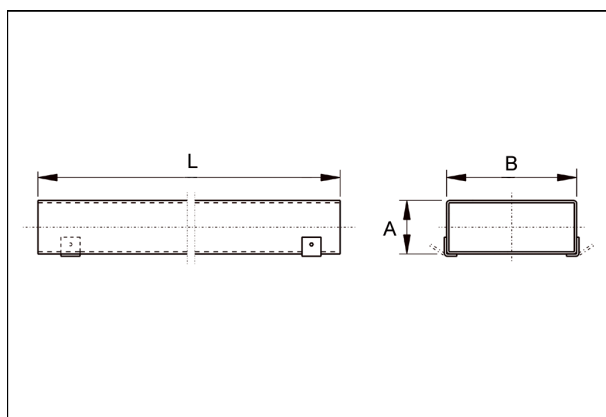

Krátká informace

Plochý kanál 70/170, délka: 1200 mm,

Typové číslo

0055.0542

Technické údaje

Materiál	Ocelový plech, pozinkovaný
Hmotnost s obalem	0 kg
Rozměr kanálu	170 mm x x 70 mm
Délka	1.200 mm
Šířka s obalem	0 mm
Výška s obalem	0 mm
Hloubka s obalem	0 mm
Balení	1 kus
Sortiment	K
GTIN (EAN)	4012799555421

Výkres [mm]

A	B	L
70	170	1.200