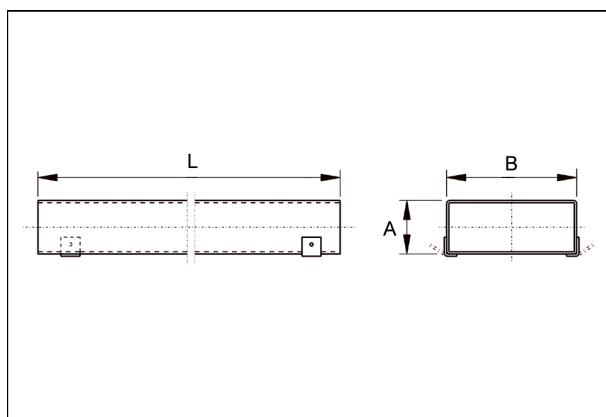

Krátká informace

Plochý kanál 80/100, délka: 1000 mm,

Typové číslo

0055.0543

Technické údaje

Materiál	Ocelový plech, pozinkovaný
Hmotnost s obalem	0 kg
Rozměr kanálu	100 mm x x 80 mm
Délka	1.000 mm
Šířka s obalem	0 mm
Výška s obalem	0 mm
Hloubka s obalem	0 mm
Balení	1 kus
Sortiment	K
GTIN (EAN)	4012799555438

Výkres [mm]

A	B	L
80	100	1.000