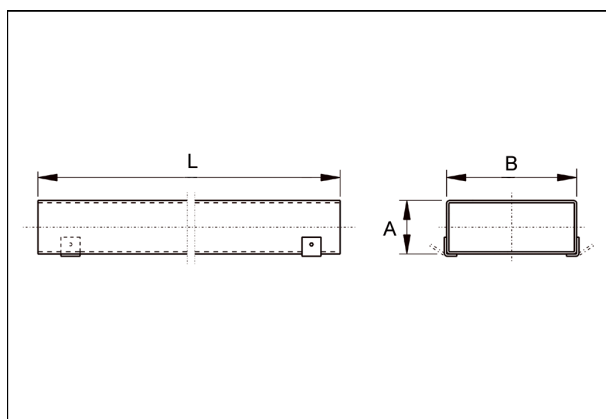

Krátká informace

Plochý kanál 80/100, délka: 1500 mm,

Typové číslo

0055.0544

Technické údaje

Materiál	Ocelový plech, pozinkovaný
Hmotnost s obalem	0 kg
Rozměr kanálu	100 mm x x 80 mm
Délka	1.500 mm
Šířka s obalem	0 mm
Výška s obalem	0 mm
Hloubka s obalem	0 mm
Balení	1 kus
Sortiment	K
GTIN (EAN)	4012799555445

Výkres [mm]

A	B	L
80	100	1.500