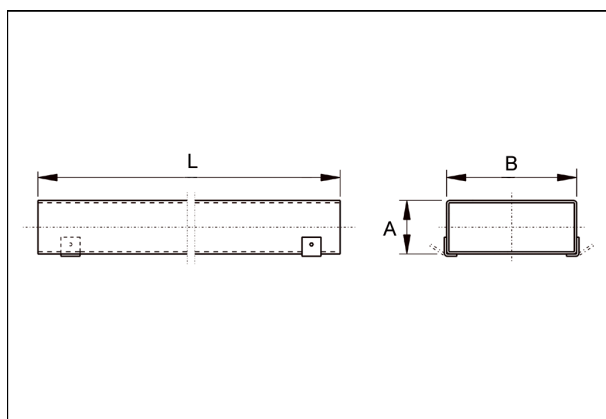

Krátká informace

Plochý kanál 80/100, délka: 2.000 mm,

Typové číslo

0055.0545

Technické údaje

Materiál	Ocelový plech, pozinkovaný
Hmotnost s obalem	0 kg
Rozměr kanálu	100 mm x x 80 mm
Délka	2.000 mm
Šířka s obalem	0 mm
Výška s obalem	0 mm
Hloubka s obalem	0 mm
Balení	1 kus
Sortiment	K
GTIN (EAN)	4012799555452

Výkres [mm]

A	B	L
80	110	2.000