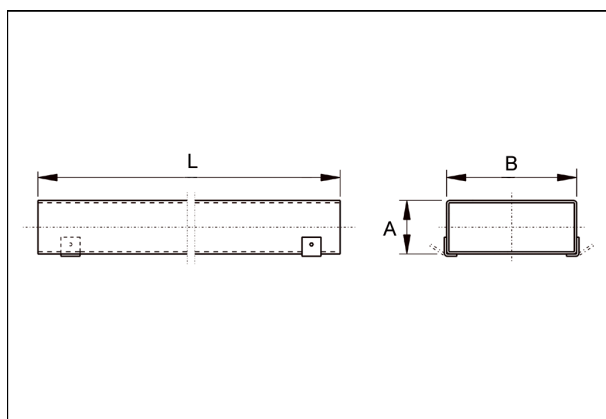

FK80/150/1000

Krátká informace

Plochý kanál 80/150, délka: 1000 mm,

Typové číslo

0055.0546

Technické údaje

Materiál	Ocelový plech, pozinkovaný
Hmotnost s obalem	0 kg
Rozměr kanálu	150 mm x x 80 mm
Délka	1.000 mm
Šířka s obalem	0 mm
Výška s obalem	0 mm
Hloubka s obalem	0 mm
Balení	1 kus
Sortiment	K
GTIN (EAN)	4012799555469

Výkres [mm]

A	B	L
80	150	1.000