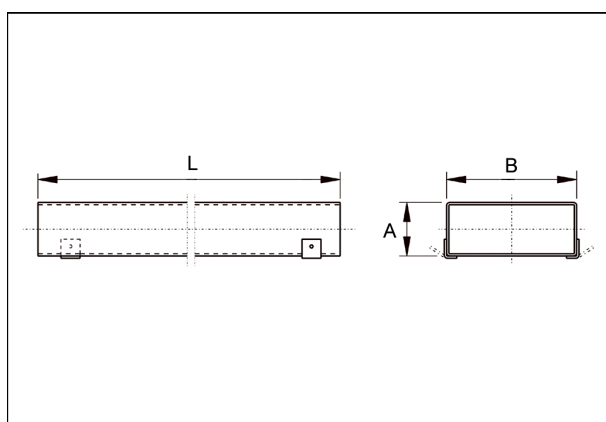

Krátká informace

Plochý kanál 80/150, délka: 1500 mm,

Typové číslo 0055.0547

Technické údaje

Materiál	Ocelový plech, pozinkovaný
Hmotnost s obalem	0 kg
Rozměr kanálu	150 mm x x 80 mm
Délka	1.500 mm
Šířka s obalem	0 mm
Výška s obalem	0 mm
Hloubka s obalem	0 mm
Balení	1 kus
Sortiment	K
GTIN (EAN)	4012799555476

Výkres [mm]

A	B	L
80	150	1.500