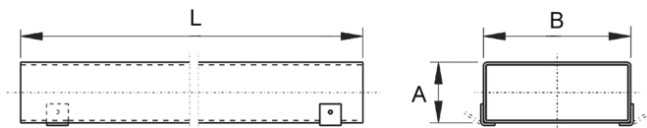

Krátká informace

Plochý kanál 80/150, délka: 1500 mm,

Typové číslo 0055.0547

Technické údaje

Materiál	Ocelový plech, pozinkovaný
Hmotnost s obalem	0 kg
Rozměr kanálu	150 mm x x 80 mm
Délka	1.500 mm
Šířka s obalem	0 mm
Výška s obalem	0 mm
Hloubka s obalem	0 mm
Balení	1 kus
Sortiment	K
GTIN (EAN)	4012799555476

Výkres [mm]

A	B	L
80	150	1.500