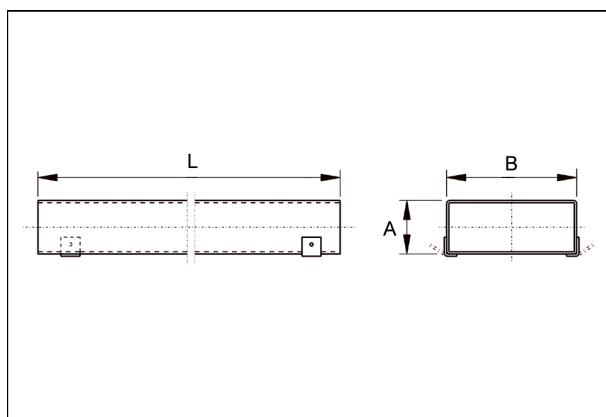

Krátká informace

Plochý kanál 80/150, délka: 2000 mm,

Typové číslo

0055.0548

Technické údaje

Materiál	Ocelový plech, pozinkovaný
Hmotnost s obalem	0 kg
Rozměr kanálu	150 mm x x 80 mm
Délka	2.000 mm
Šířka s obalem	0 mm
Výška s obalem	0 mm
Hloubka s obalem	0 mm
Balení	1 kus
Sortiment	K
GTIN (EAN)	4012799555483

Výkres [mm]

A	B	L
80	150	2.000