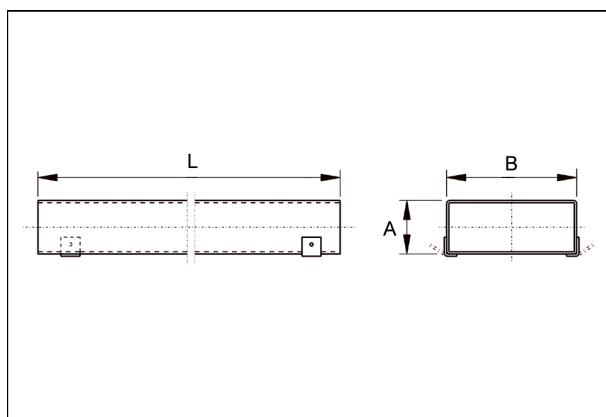

Krátká informace

Plochý kanál 80/200, délka: 1000 mm,

Typové číslo

0055.0549

Technické údaje

Materiál	Ocelový plech, pozinkovaný
Hmotnost s obalem	0 kg
Rozměr kanálu	200 mm x x 80 mm
Délka	1.000 mm
Šířka s obalem	0 mm
Výška s obalem	0 mm
Hloubka s obalem	0 mm
Balení	1 kus
Sortiment	K
GTIN (EAN)	4012799555490

Výkres [mm]

A	B	L
80	200	1.000