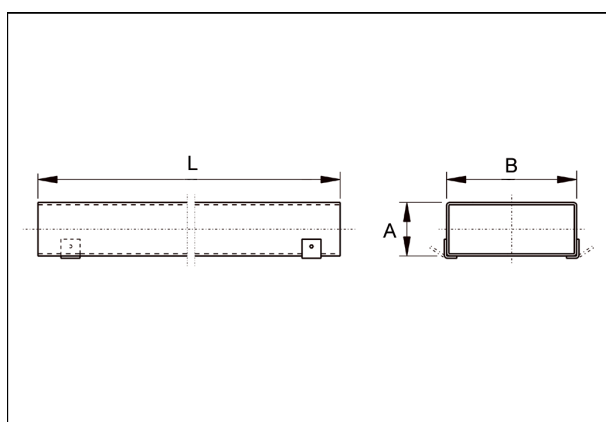

Krátká informace

Plochý kanál 80/200, délka: 1500 mm,

Typové číslo

0055.0550

Technické údaje

Materiál	Ocelový plech, pozinkovaný
Hmotnost s obalem	0 kg
Rozměr kanálu	200 mm x x 80 mm
Délka	1.500 mm
Šířka s obalem	0 mm
Výška s obalem	0 mm
Hloubka s obalem	0 mm
Balení	1 kus
Sortiment	K
GTIN (EAN)	4012799555506

Výkres [mm]

A	B	L
80	200	1.500