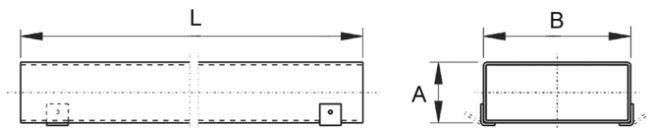

Krátká informace

Plochý kanál 80/200, délka: 1500 mm,

Typové číslo

0055.0550

Technické údaje

Materiál	Ocelový plech, pozinkovaný
Hmotnost s obalem	0 kg
Rozměr kanálu	200 mm x x 80 mm
Délka	1.500 mm
Šířka s obalem	0 mm
Výška s obalem	0 mm
Hloubka s obalem	0 mm
Balení	1 kus
Sortiment	K
GTIN (EAN)	4012799555506

Výkres [mm]

A	B	L
80	200	1.500