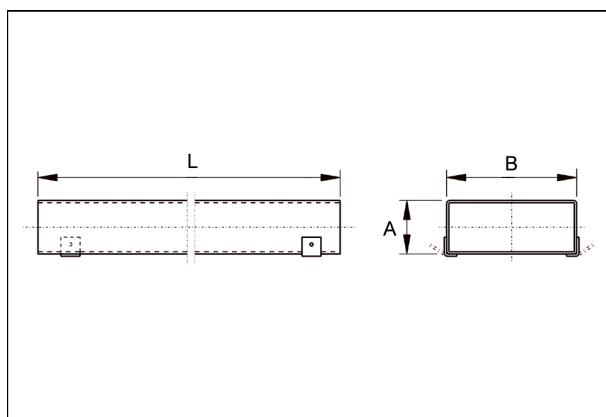

Krátká informace

Plochý kanál 80/200, délka: 2000 mm,

Typové číslo

0055.0551

Technické údaje

Materiál	Ocelový plech, pozinkovaný
Hmotnost s obalem	0 kg
Rozměr kanálu	200 mm x x 80 mm
Délka	2.000 mm
Šířka s obalem	0 mm
Výška s obalem	0 mm
Hloubka s obalem	0 mm
Balení	1 kus
Sortiment	K
GTIN (EAN)	4012799555513

Výkres [mm]

A	B	L
80	200	2.000