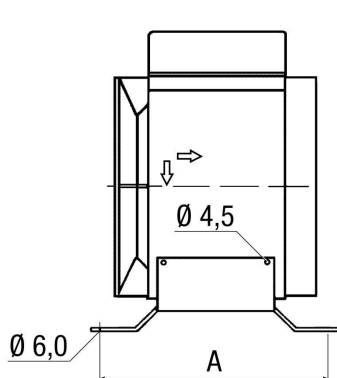

Krátká informace

Upevňovací patka pro montáž ventilátorů ERM na stěny, stropy nebo konzole, DN 224

Typové číslo

0036.0004

Technické údaje

Umístění	Strop / Stěna
Materiál	Ocelový plech, pozinkovaný
Hmotnost	0,36 kg
Hmotnost s obalem	0,4 kg
Vhodné pro jm. světlost	224 mm
Šířka	203 mm
Výška	170 mm
Hloubka	170 mm
Šířka s obalem	203 mm
Výška s obalem	170 mm
Hloubka s obalem	170 mm
Balení	1 kus
Sortiment	C
GTIN (EAN)	4012799360049

Výkres [mm]

A
203