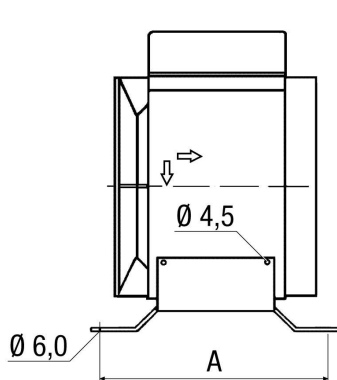

Krátká informace

Upevňovací patka pro montáž ventilátorů ERM na stěny, stropy nebo konzole, DN 250

Typové číslo

0036.0005

Technické údaje

Umístění	Strop / Stěna
Materiál	Ocelový plech, pozinkovaný
Hmotnost	0,49 kg
Hmotnost s obalem	0,5 kg
Vhodné pro jm. světlost	250 mm
Šířka	232 mm
Výška	195 mm
Hloubka	195 mm
Šířka s obalem	232 mm
Výška s obalem	195 mm
Hloubka s obalem	195 mm
Balení	1 kus
Sortiment	C
GTIN (EAN)	4012799360056

Výkres [mm]

A

232