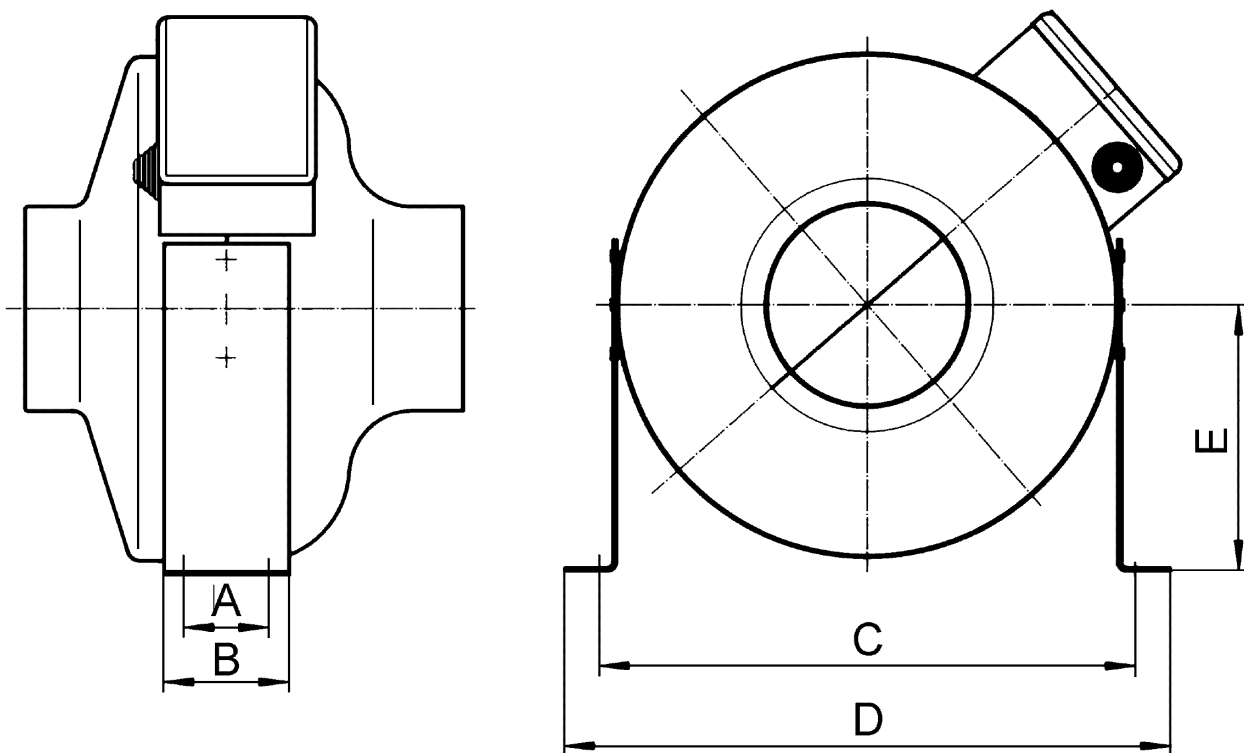

Krátká informace

Upevňovací patka pro montáž ventilátoru ERR 31... na stěny, stropy nebo konzole

Typové číslo

0036.0089

Technické údaje

Umístění	Stěna / Strop
Materiál	Ocelový plech, pozinkovaný
Hmotnost	0,75 kg
Hmotnost s obalem	0,77 kg
Vhodné pro jm. světlost	315 mm
Šířka	465 mm
Výška	130 mm
Hloubka	130 mm
Šířka s obalem	270 mm
Výška s obalem	40 mm
Hloubka s obalem	140 mm
Balení	1 kus
Sortiment	C
GTIN (EAN)	4012799360896

FUR 31/1

Výkres [mm]

A	B	C	D	E
100	130	445	465	225

Pouze u FUR 35/1: S vodorovnou výztužnou spojkou