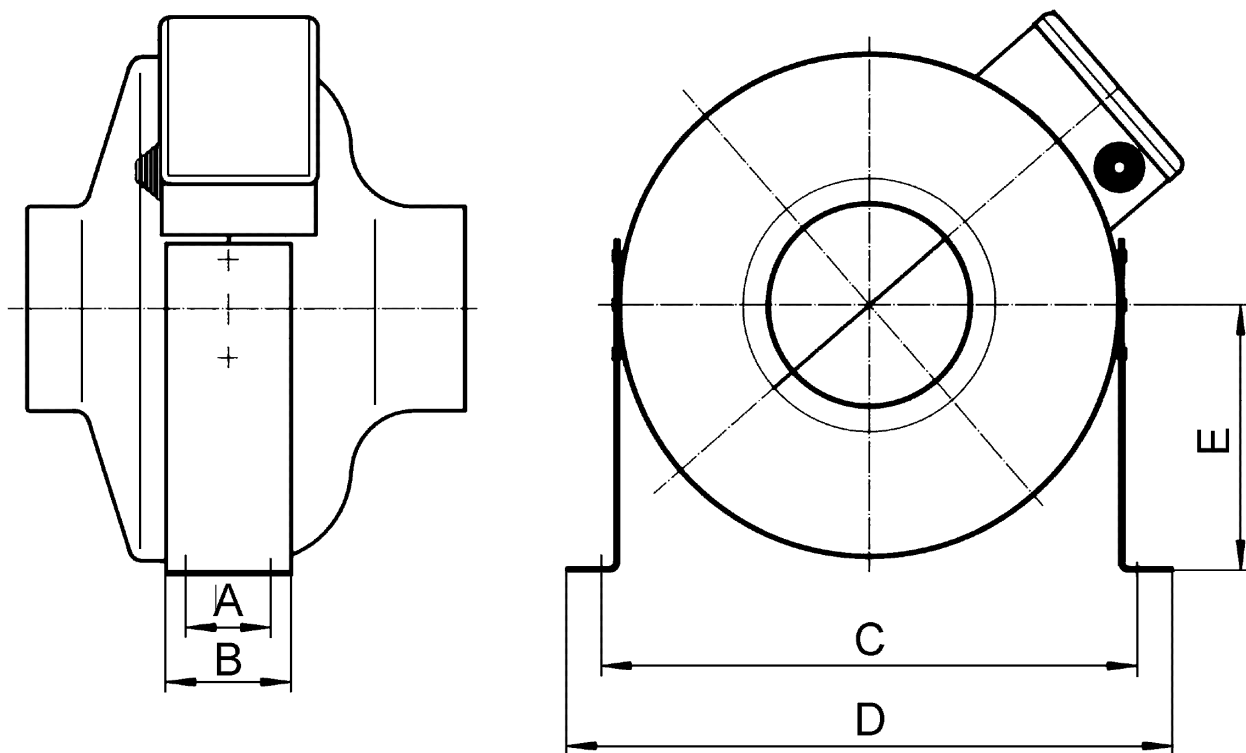

### Krátká informace

Upevňovací patka pro montáž ventilátoru ERR 35... na stěny, stropy nebo konzole

Typové číslo

0036.0090

### Technické údaje

Umístění	Stěna / Strop
Materiál	Ocelový plech, pozinkovaný
Hmotnost	2,23 kg
Hmotnost s obalem	2,24 kg
Vhodné pro jm. světlost	350 mm
Šířka	554 mm
Výška	150 mm
Hloubka	150 mm
Šířka s obalem	500 mm
Výška s obalem	40 mm
Hloubka s obalem	155 mm
Balení	1 kus
Sortiment	C
GTIN (EAN)	4012799360902

# FUR 35/1

Výkres [mm]

A	B	C	D	E
100	150	533	554	265

Pouze u FUR 35/1: S vodorovnou výztužnou spojkou