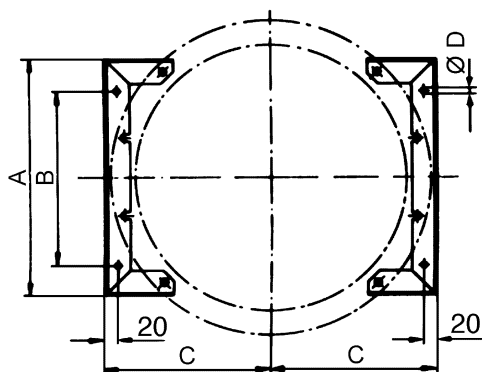

Krátká informace

Upevňovací patka pro montáž ventilátorů EZL/DZL a EZR/DZR na stěny, stropy nebo konzole, DN 200

Typové číslo

0036.0069

Technické údaje

| | |
|-------------------------|----------------------------|
| Materiál | Ocelový plech, pozinkovaný |
| Hmotnost | 0,47 kg |
| Hmotnost s obalem | 0,97 kg |
| Vhodné pro jm. světlost | 200 mm |
| Šířka | 243 mm |
| Výška | 103 mm |
| Hloubka | 40 mm |
| Šířka s obalem | 250 mm |
| Výška s obalem | 105 mm |
| Hloubka s obalem | 45 mm |
| Balení | 2 kusy |
| Sortiment | C |
| GTIN (EAN) | 4012799360698 |

Výkres [mm]

| A | B | C | D |
|-----|-----|-----|---|
| 243 | 150 | 152 | 7 |