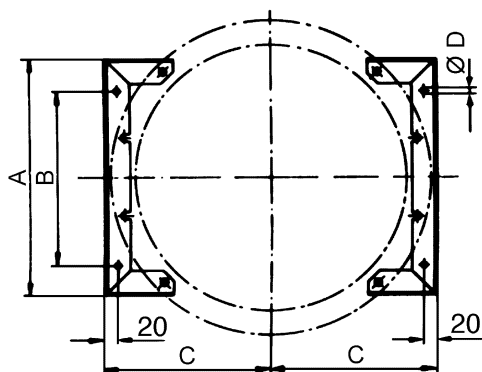

Krátká informace

Upevňovací patka pro montáž ventilátorů EZL/DZL a EZR/DZR na stěny, stropy nebo konzole, DN 250

Typové číslo

0036.0070

Technické údaje

Materiál	Ocelový plech, pozinkovaný
Hmotnost	0,55 kg
Hmotnost s obalem	1,1 kg
Vhodné pro jm. světlost	250 mm
Šířka	288 mm
Výška	115 mm
Hloubka	40 mm
Šířka s obalem	288 mm
Výška s obalem	115 mm
Hloubka s obalem	40 mm
Balení	2 kusy
Sortiment	C
GTIN (EAN)	4012799360704

Výkres [mm]

A	B	C	D
288	150	178	7